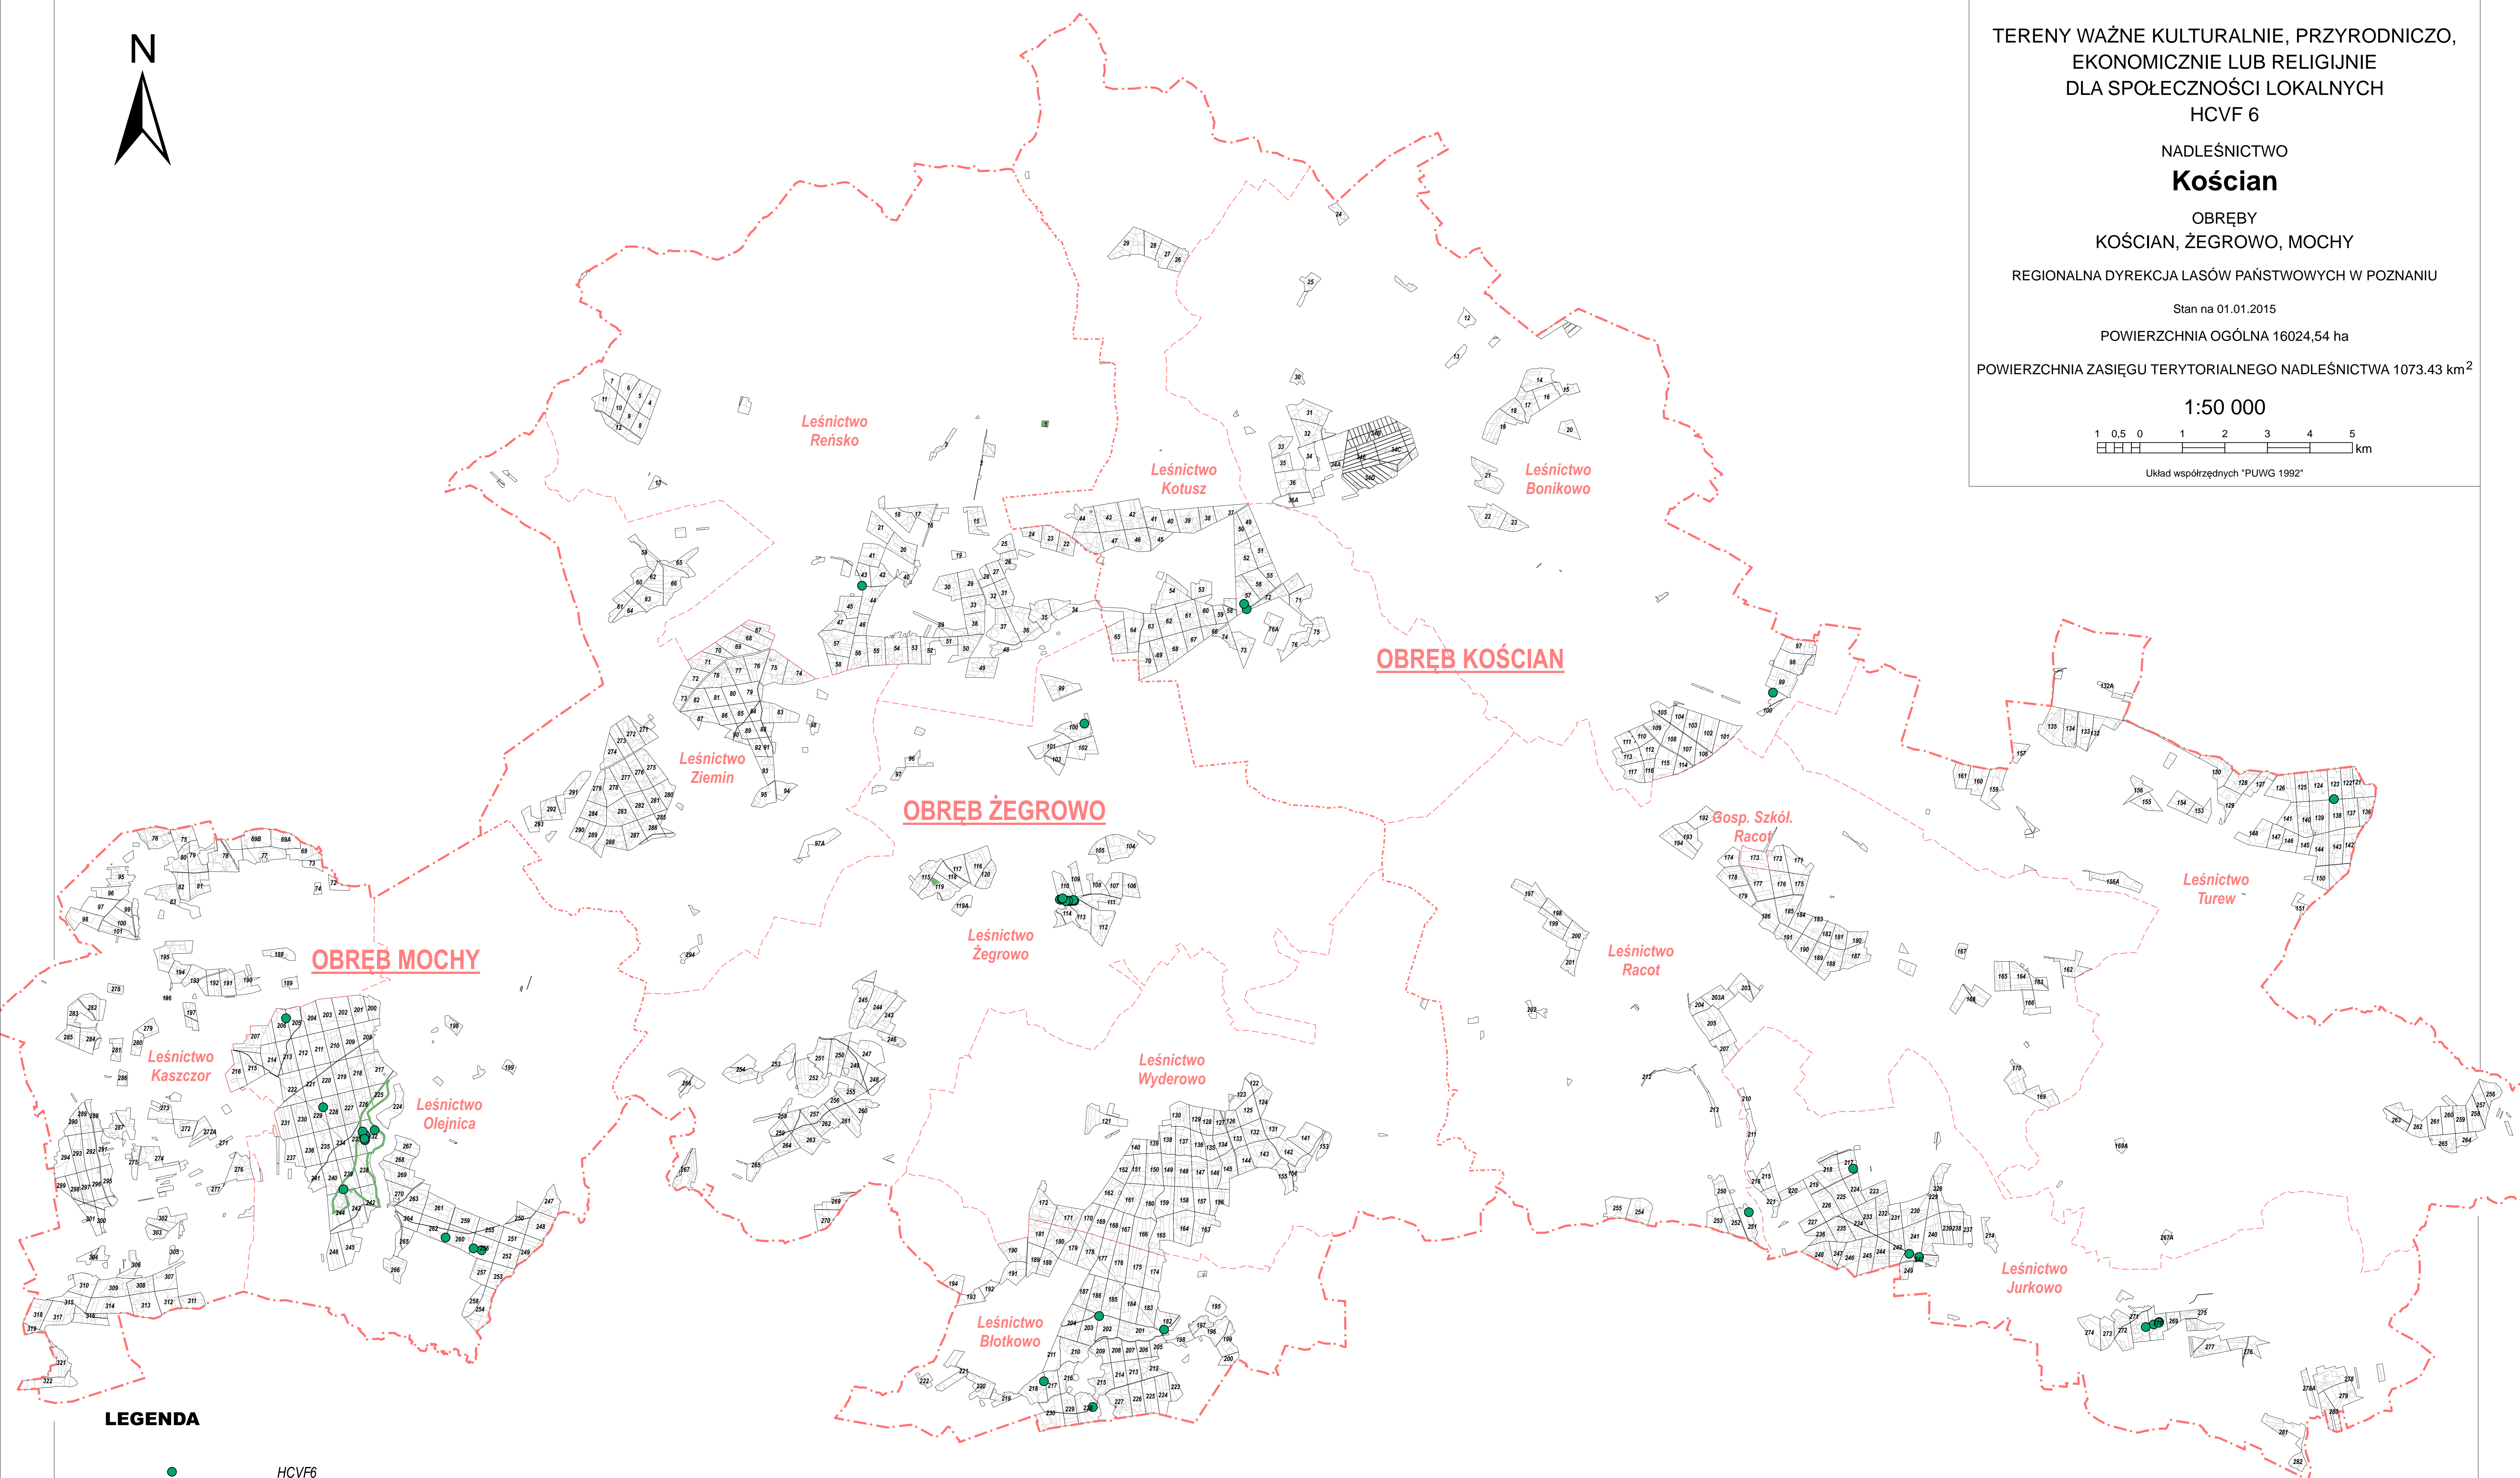

TERENY WAŻNE KULTURALNIE, PRZYRODNICZO,
EKONOMICZNIE LUB RELIGIJNIE
DLA SPOŁECZNOŚCI LOKALNYCH
HCVF 6

NADLEŚNICTWO

Kościan

OBREBY

KOŚCIAN, ŻEGROWO, MOCHY

REGIONALNA DYREKCJA LASÓW PAŃSTWOWYCH W POZNANIU

Stan na 01.01.2015

POWIERZCHNIA OGÓLNA 16024,54 ha

POWIERZCHNIA ZASIĘGU TERYTORIALNEGO NADLEŚNICTWA 1073.43 km²

1:50 000

Układ współrzędnych "PUWG 1992"

LEGENDA

HCVF6

HCVF6

HCVF6