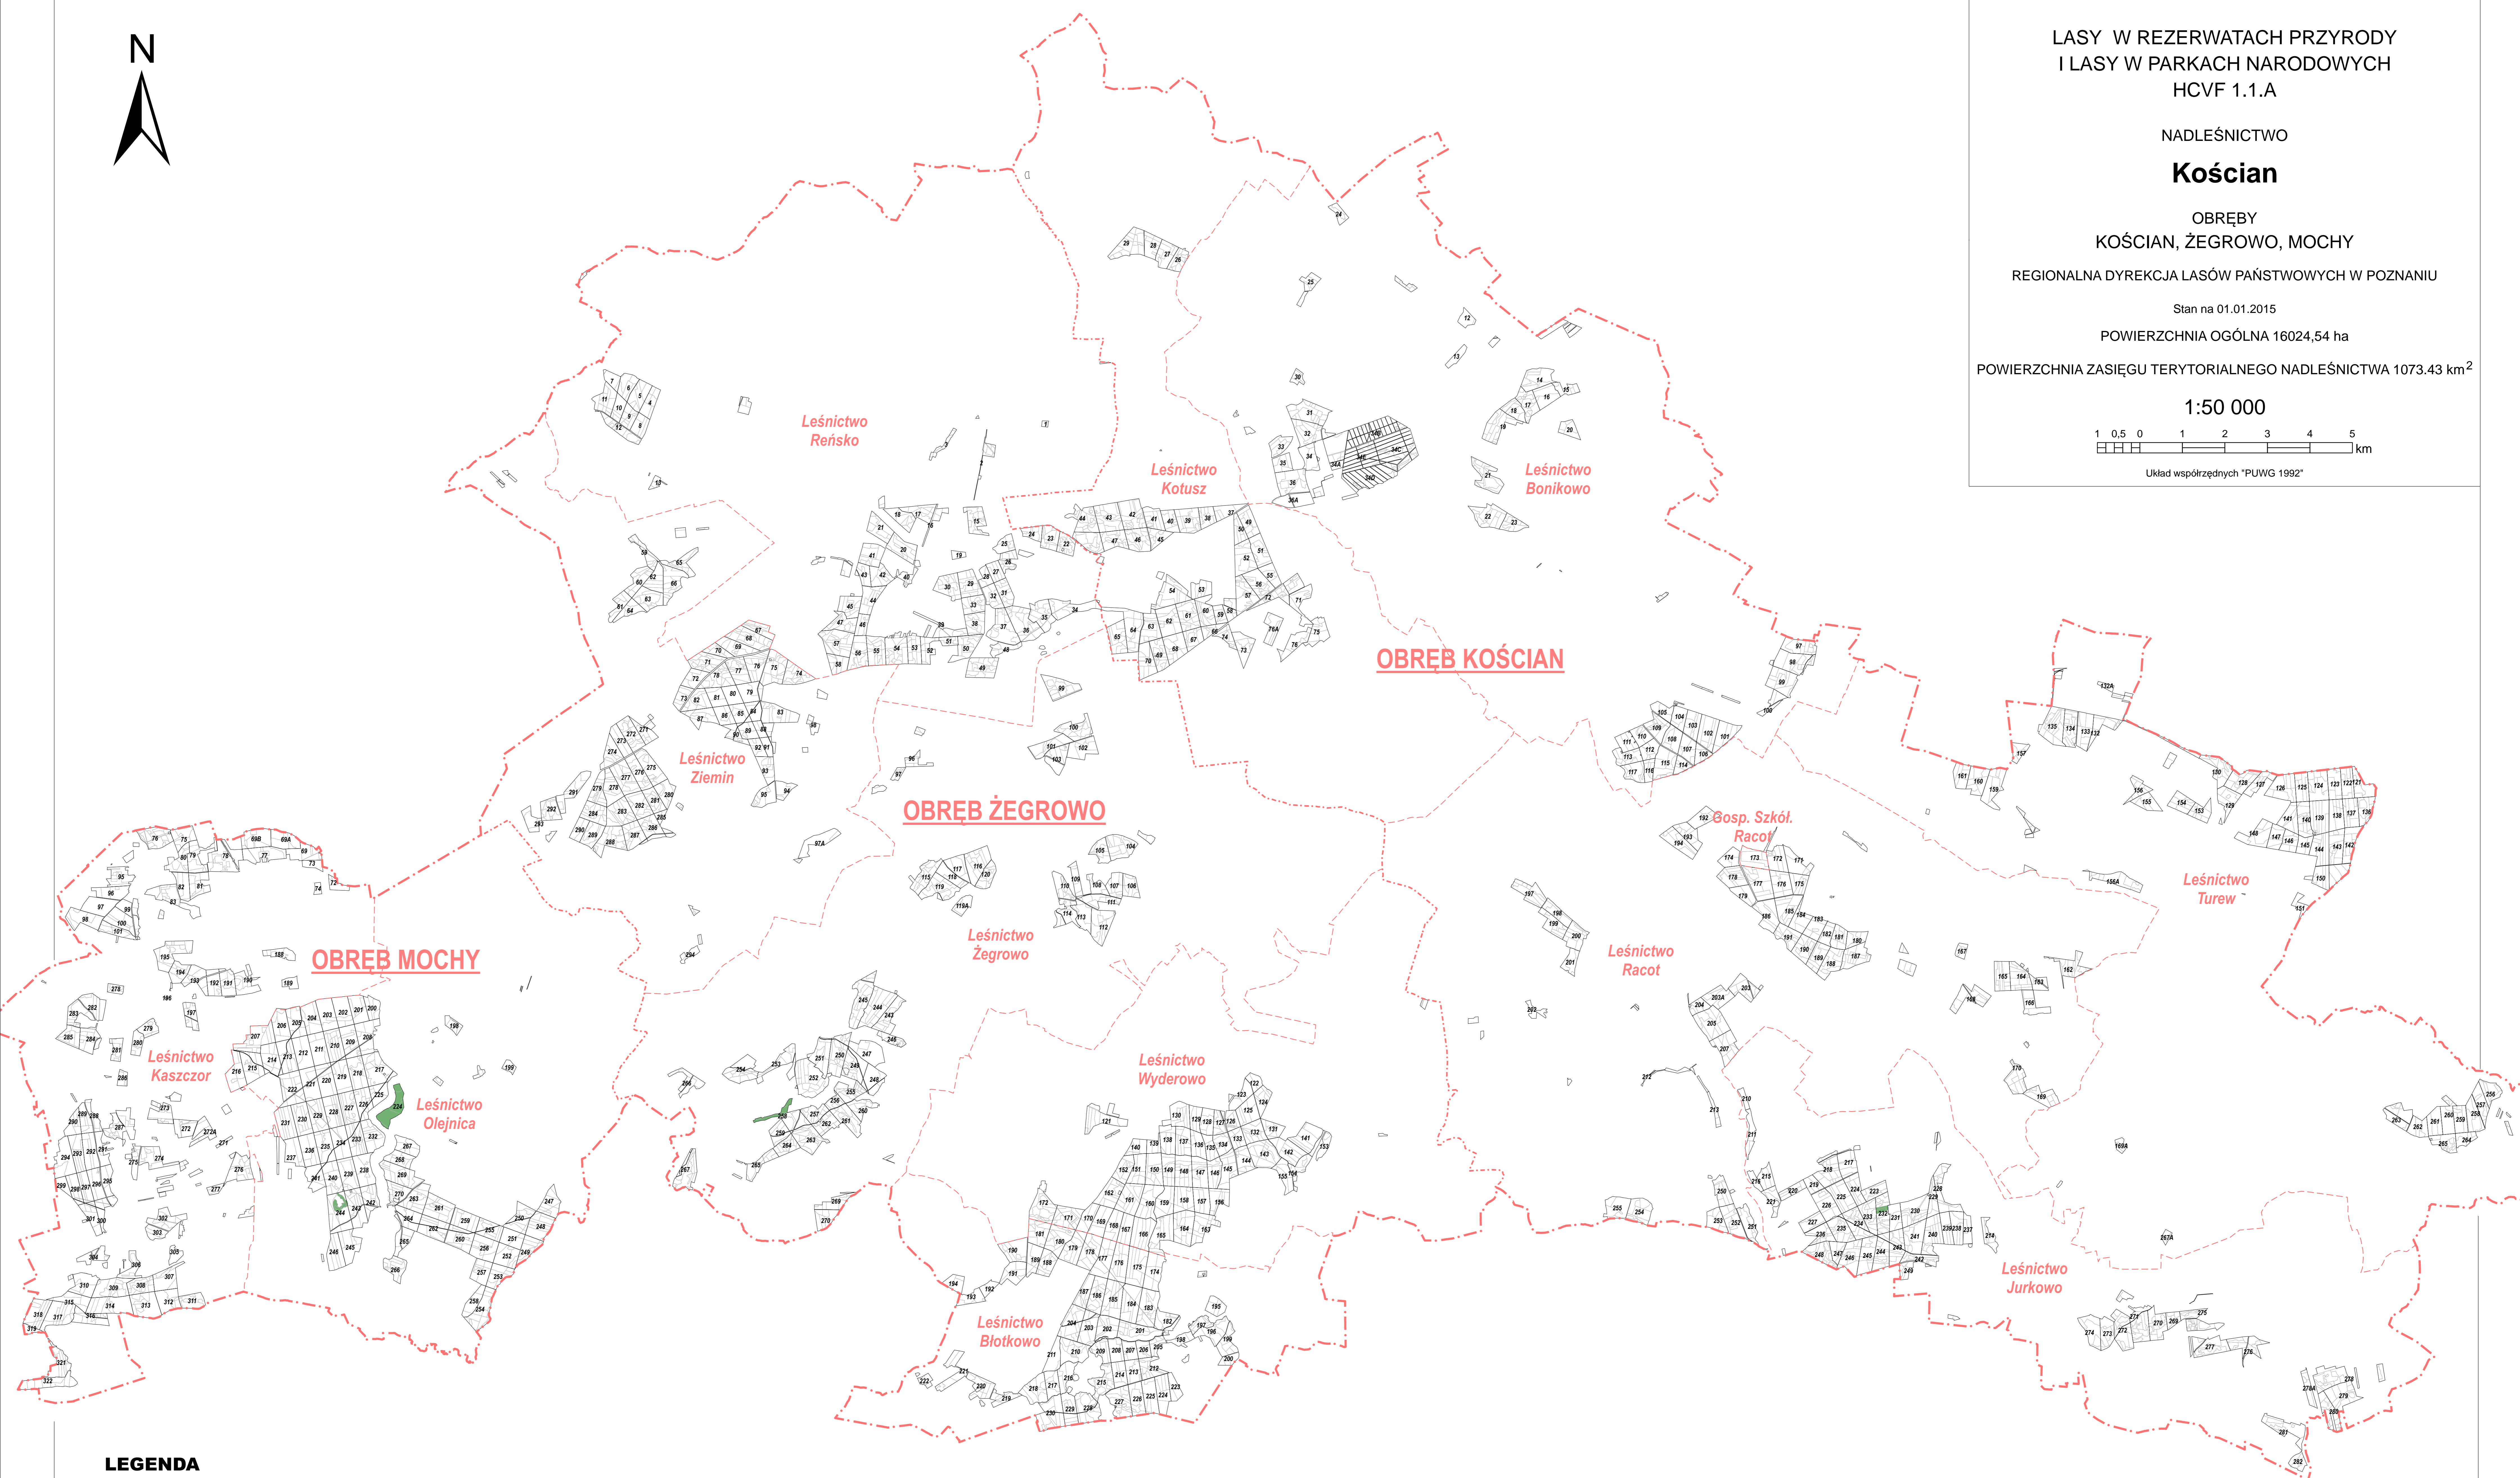

LASY W REZERWATACH PRZYRODY  
I LASY W PARKACH NARODOWYCH  
HCVF 1.1.A

NADLEŚNICTWO

**Kościan**

OBRĘBY  
KOŚCIAN, ŻEGROWO, MOCHY

REGIONALNA DYREKCJA LASÓW PAŃSTWOWYCH W POZNANIU

Stan na 01.01.2015

POWIERZCHNIA OGÓLNA 16024,54 ha

POWIERZCHNIA ZASIĘGU TERYTORIALNEGO NADLEŚNICTWA 1073.43 km<sup>2</sup>

1:50 000

Układ współrzędnych "PUWG 1992"

**LEGENDA**

HCVF1.1.a