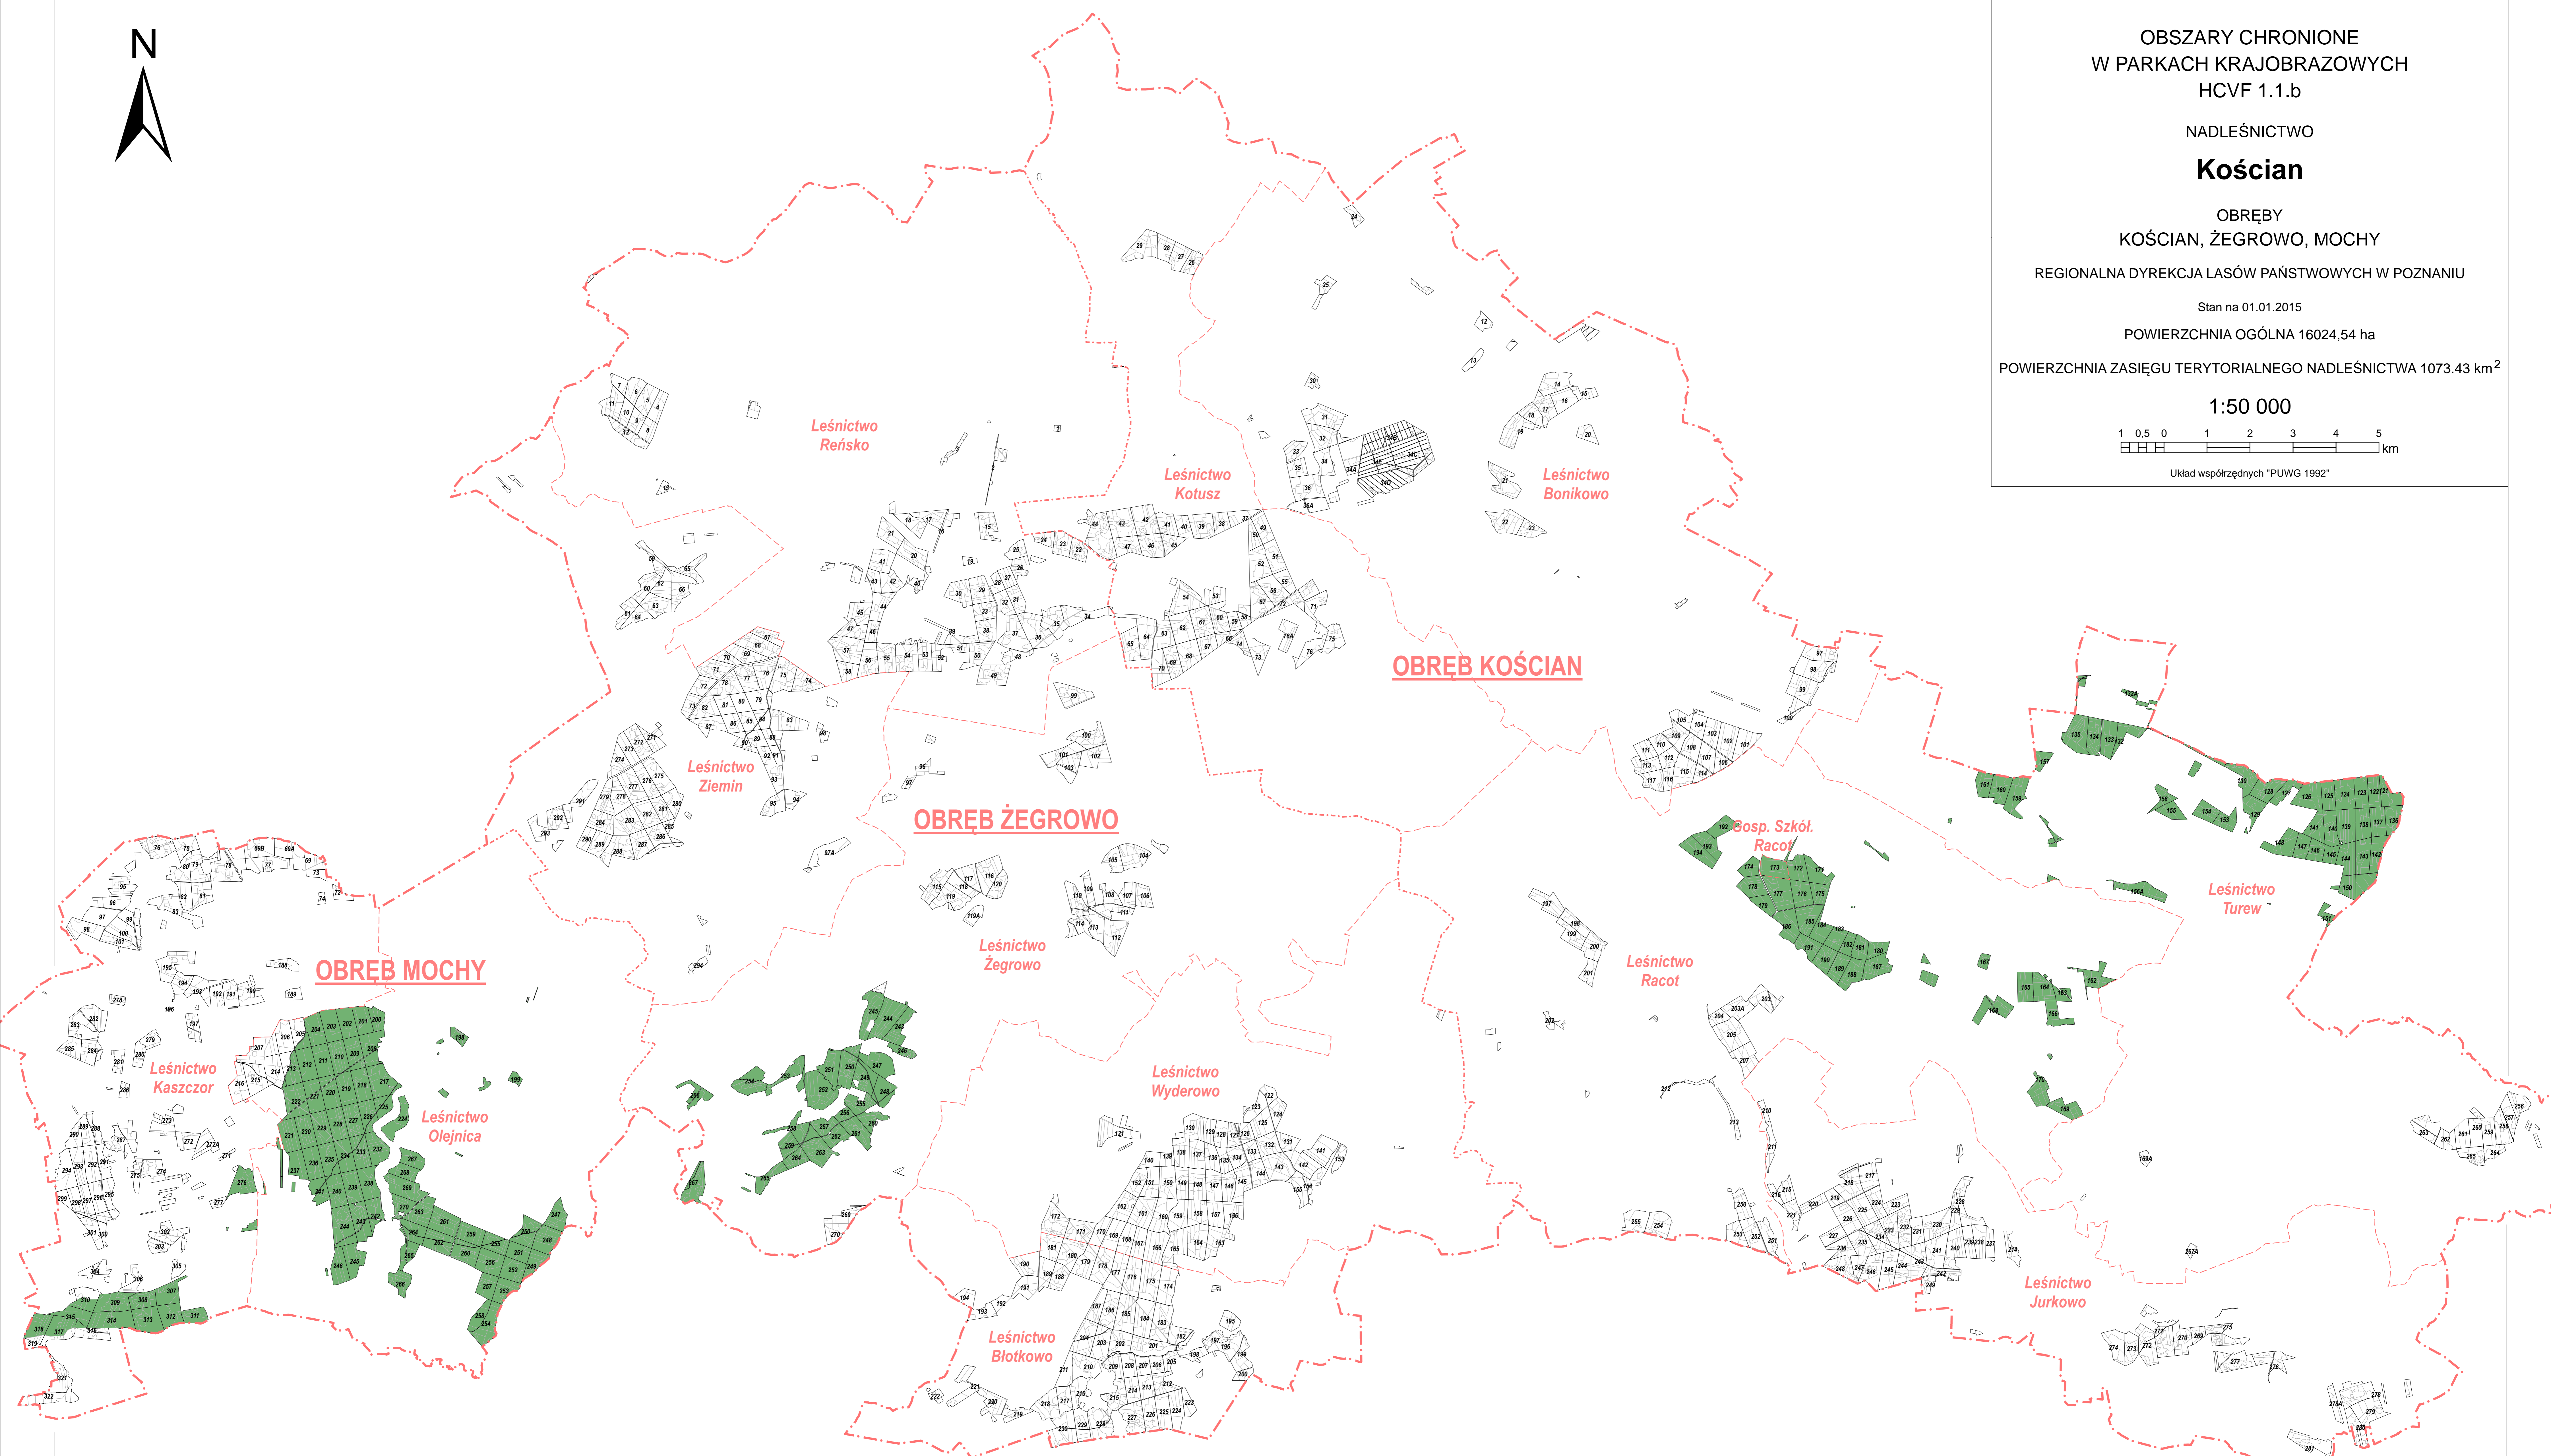

OBSZARY CHRONIONE
W PARKACH KRAJOBRAZOWYCH
HCVF 1.1.b

NADLEŚNICTWO

Kościan

OBREBY
KOŚCIAN, ŻEGROWO, MOCHY

REGIONALNA DYREKCJA LASÓW PAŃSTWOWYCH W POZNANIU

Stan na 01.01.2015

POWIERZCHNIA OGÓLNA 16024,54 ha

POWIERZCHNIA ZASIĘGU TERYTORIALNEGO NADLEŚNICTWA 1073.43 km²

1:50 000

Układ współrzędnych "PUWG 1992"

LEGENDA

HCVF1.1.b