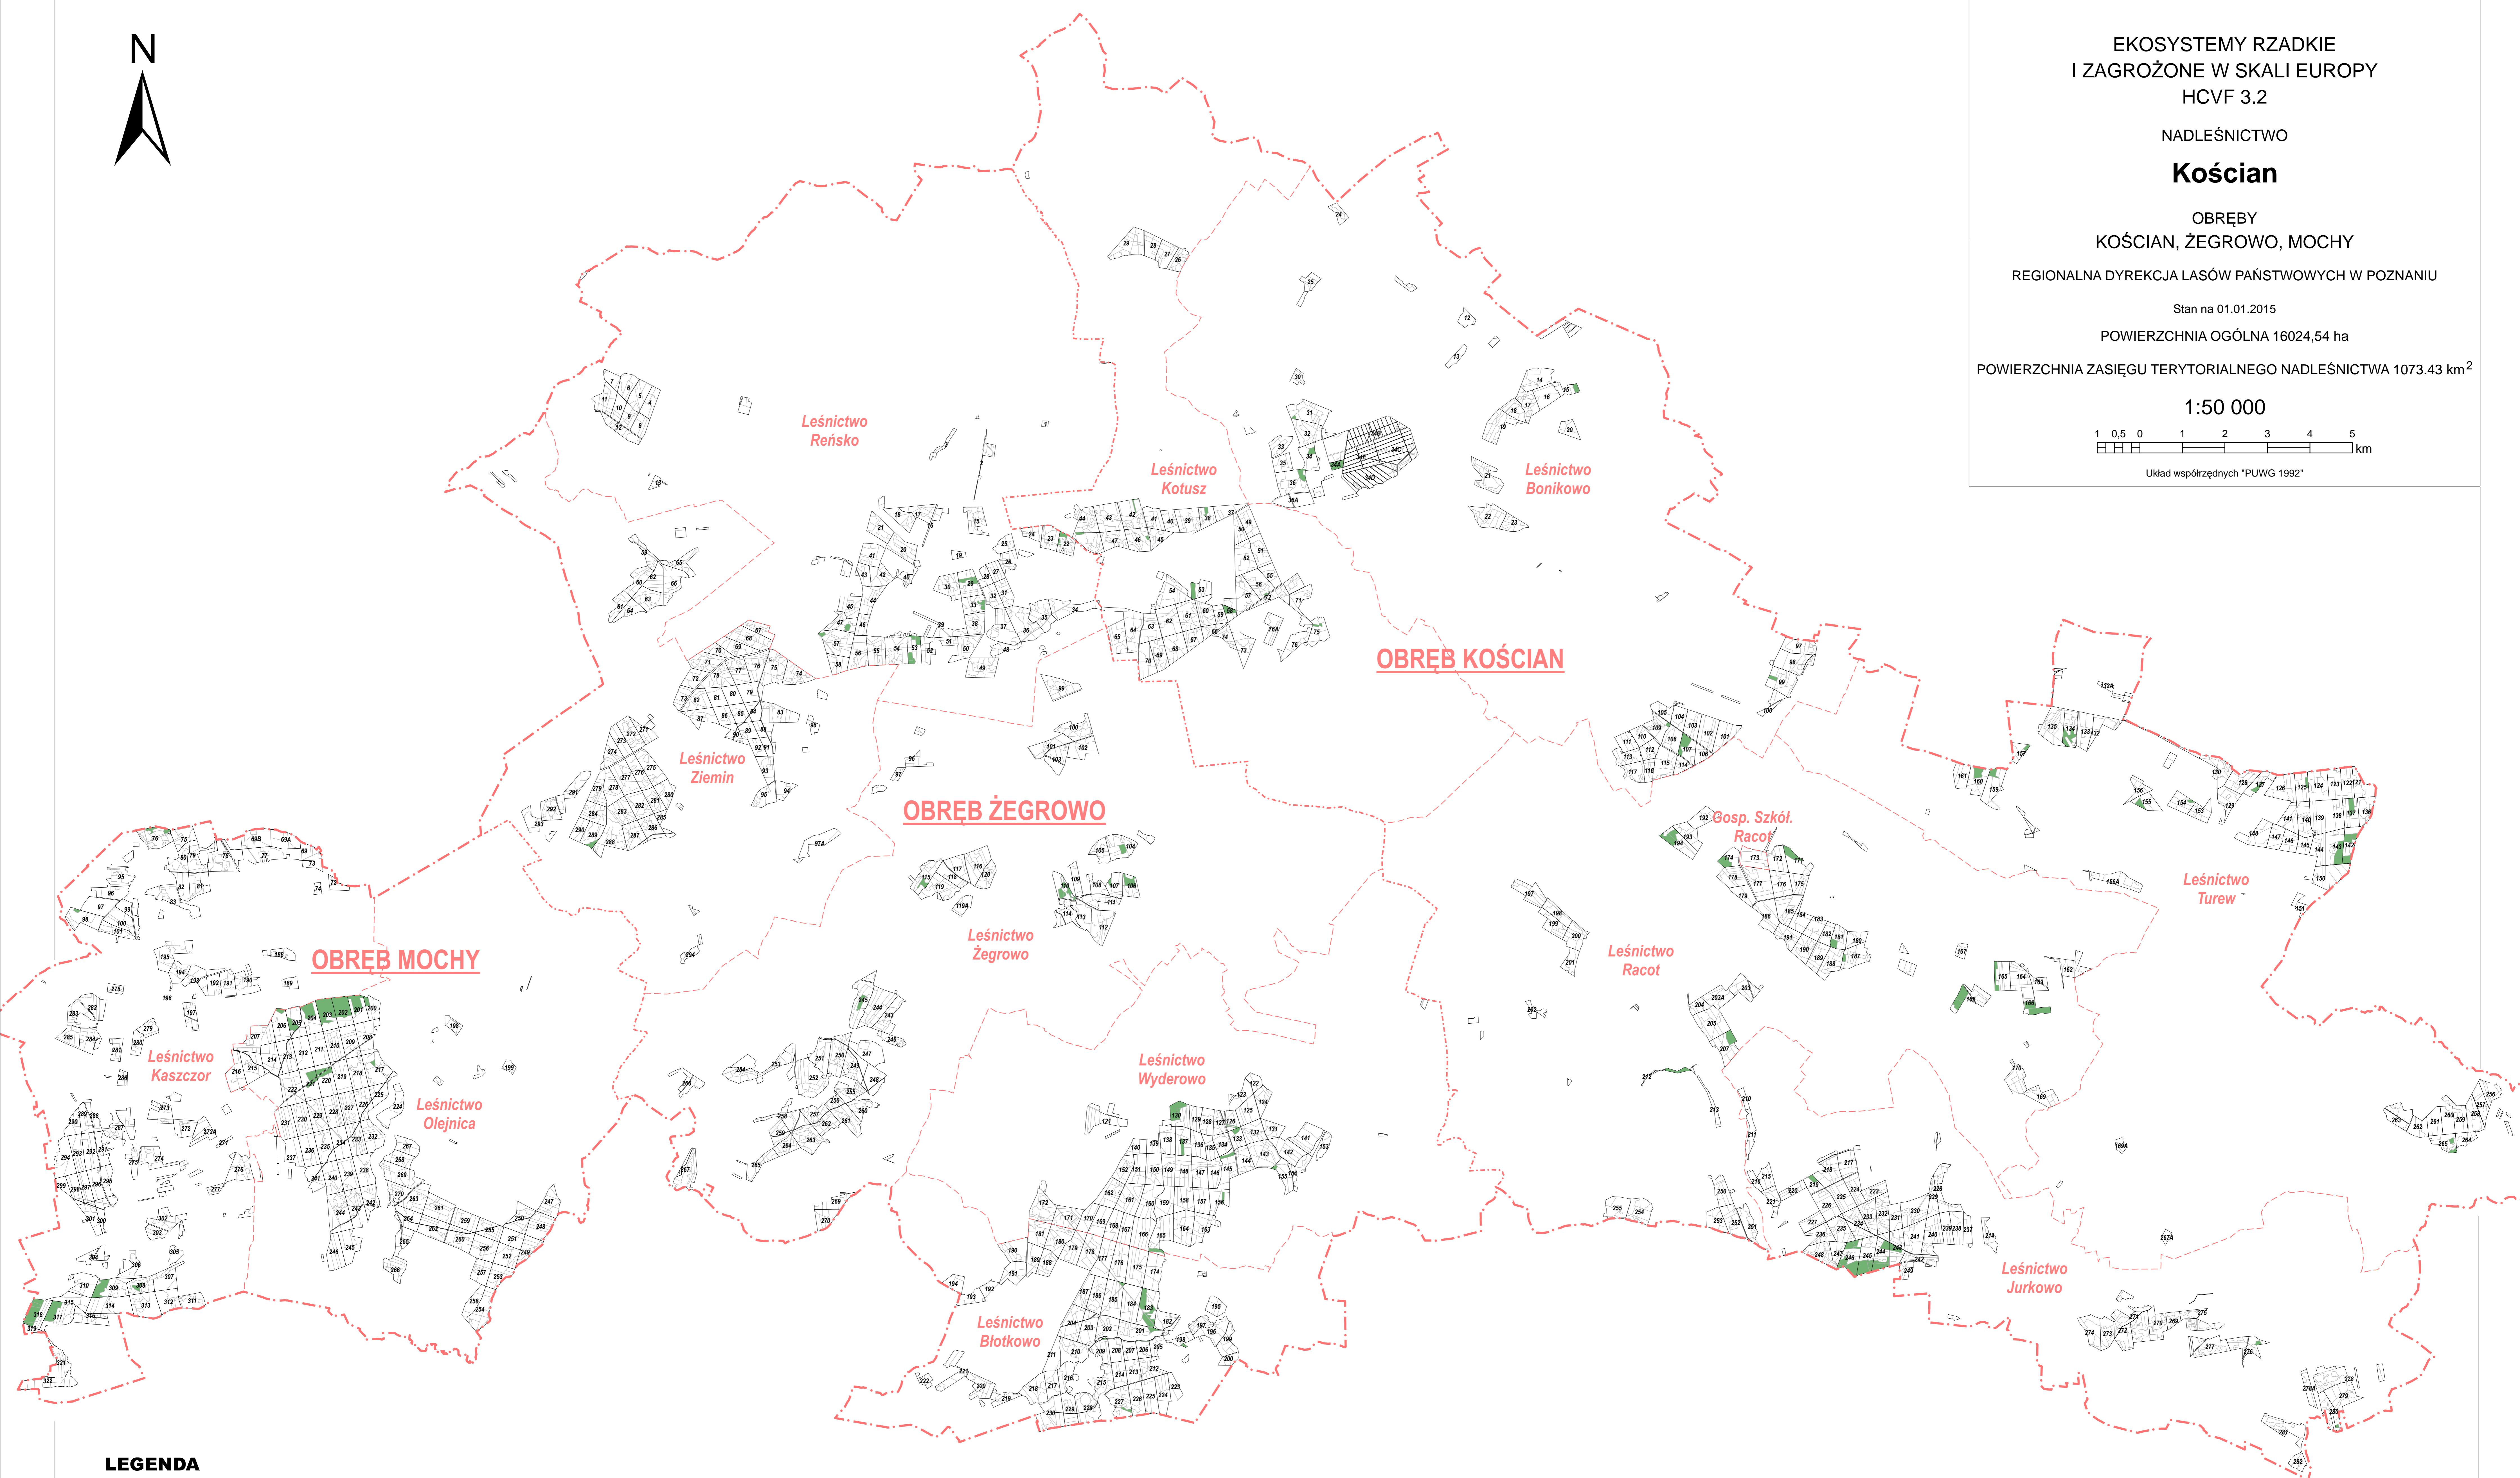

EKOSYSTEMY RZADKIE  
I ZAGROŻONE W SKALI EUROPY  
HCVF 3.2

NADLEŚNICTWO

**Kościan**

OBRĘBY  
KOŚCIAN, ŻEGROWO, MOCHY

REGIONALNA DYREKCJA LASÓW PAŃSTWOWYCH W POZNANIU

Stan na 01.01.2015

POWIERZCHNIA OGÓLNA 16024,54 ha

POWIERZCHNIA ZASIĘGU TERYTORIALNEGO NADLEŚNICTWA 1073.43 km<sup>2</sup>

1:50 000

Układ współrzędnych "PUWG 1992"

**LEGENDA**

HCVF3.2