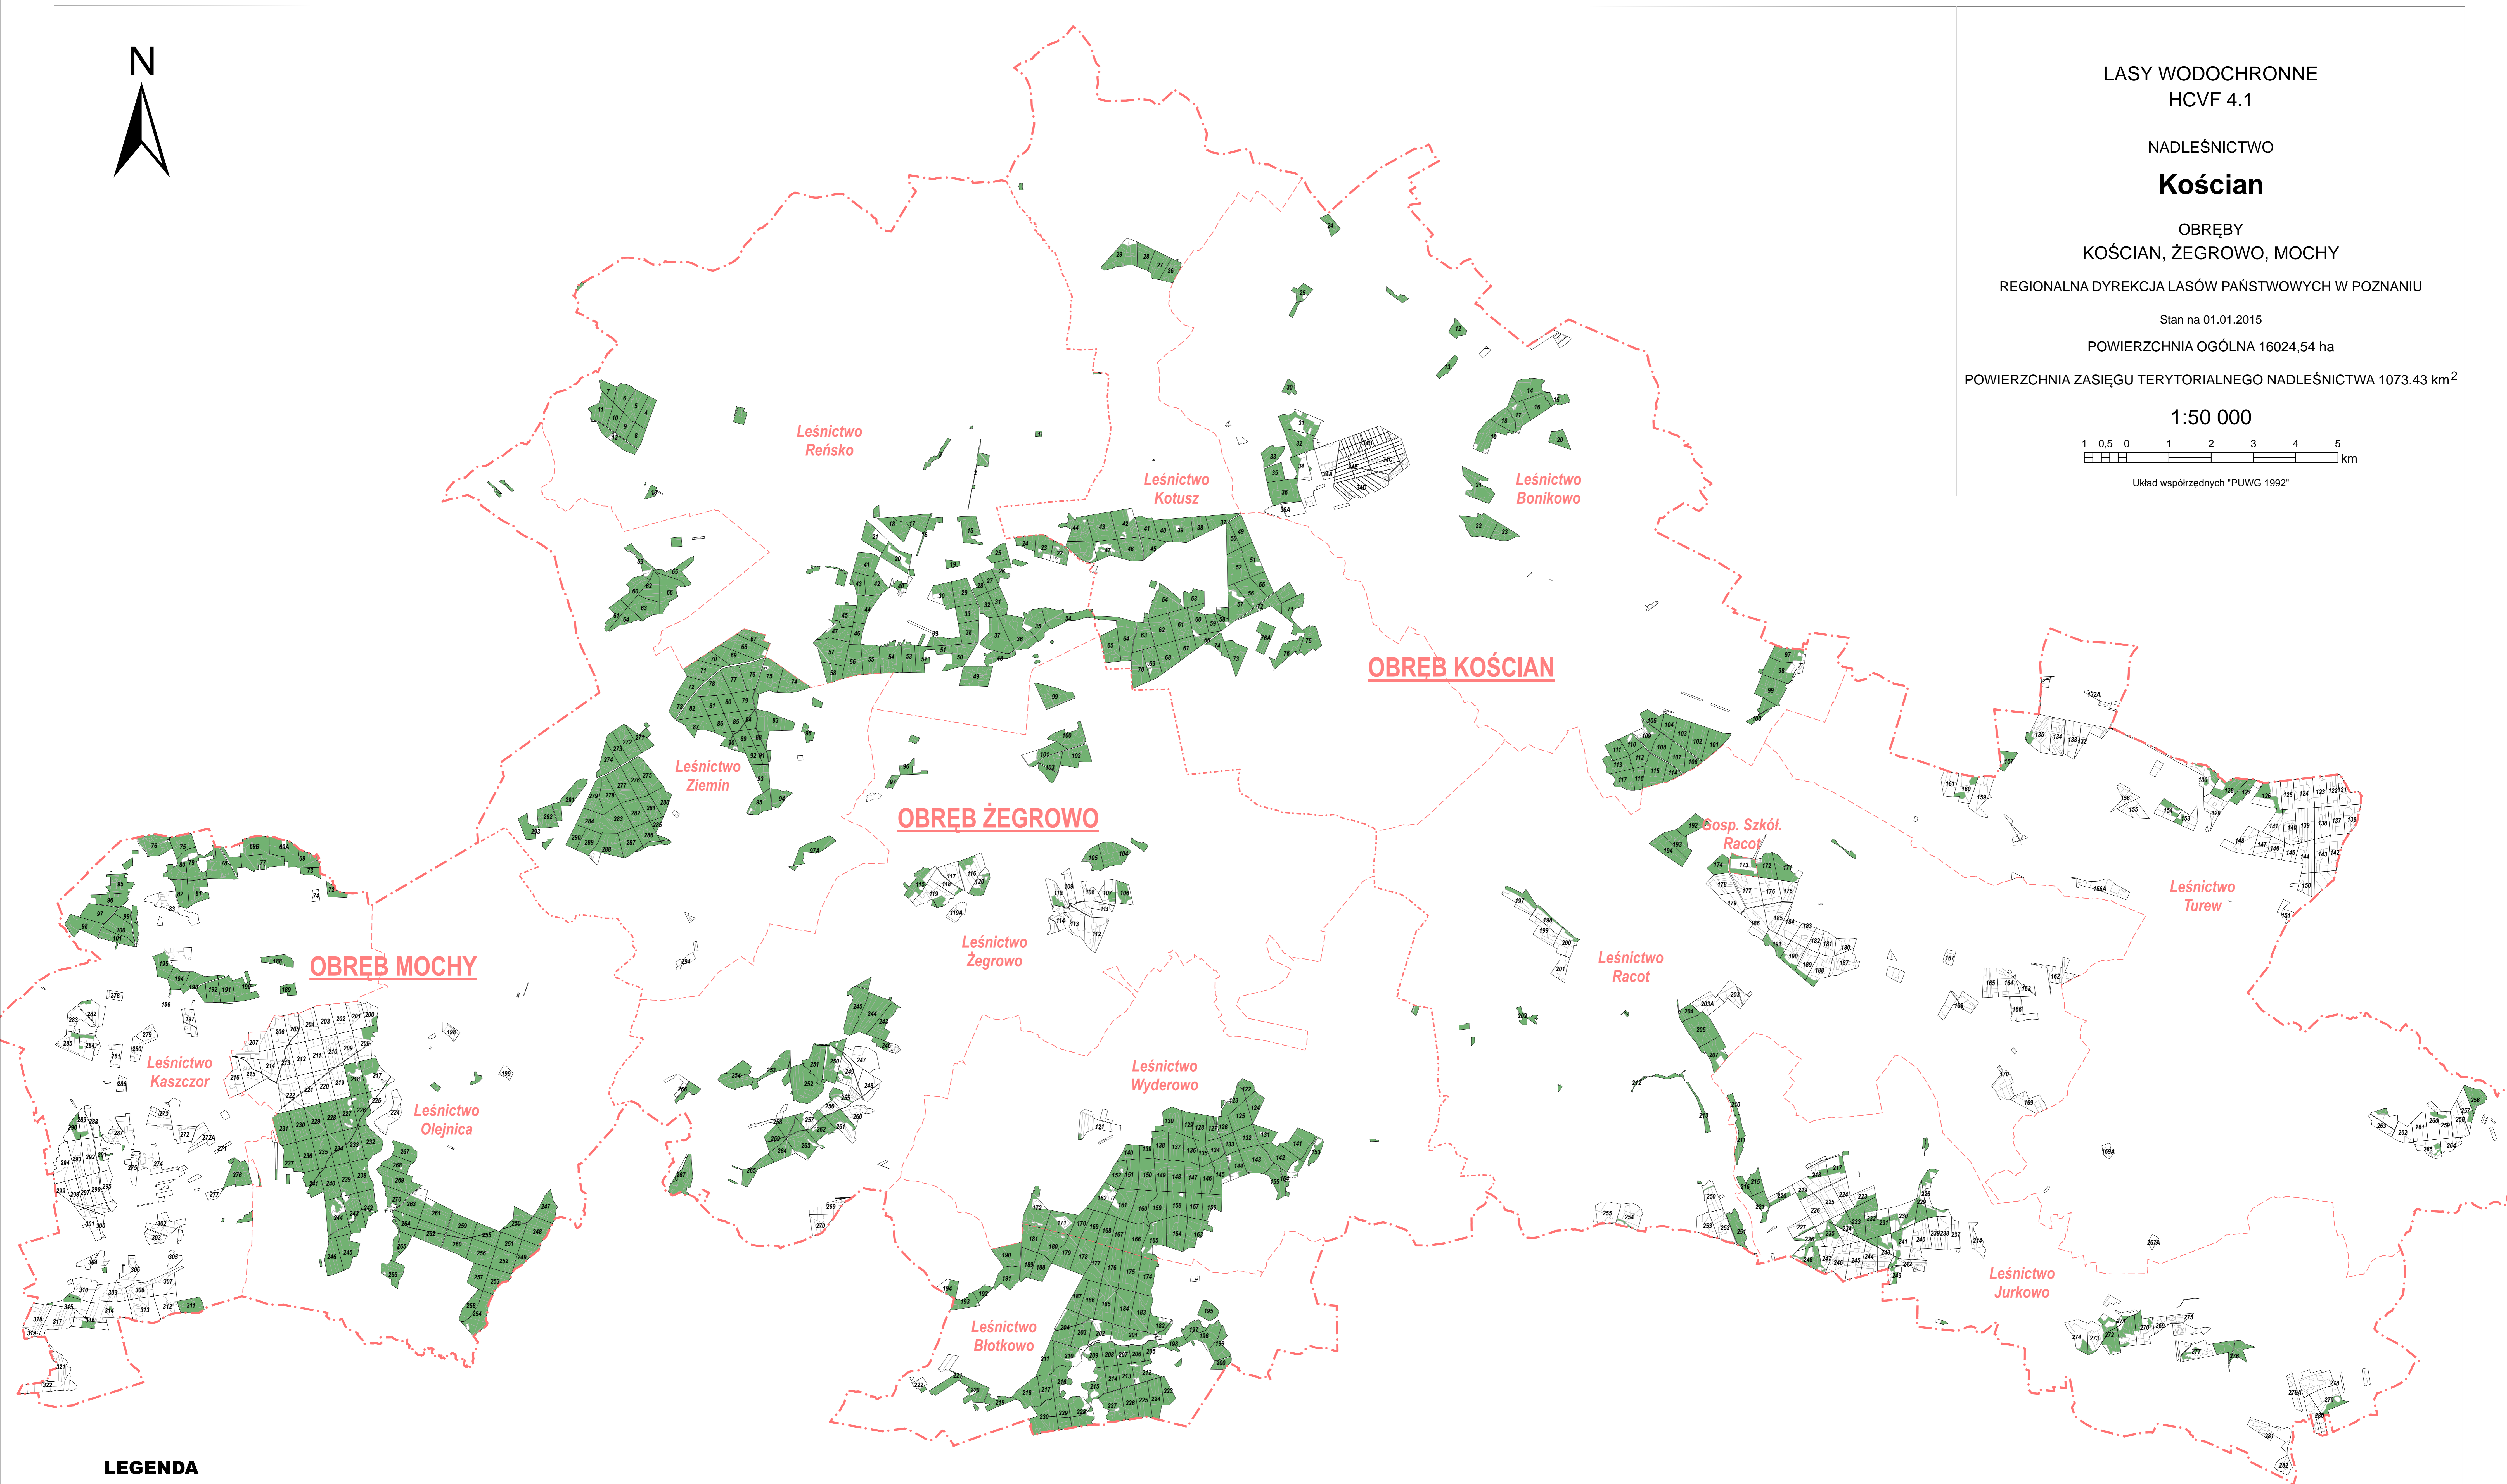

LASY WODOCHRONNE  
HCVF 4.1

NADLEŚNICTWO

**Kościan**

OBRĘBY  
KOŚCIAN, ŻEGROWO, MOCHY

REGIONALNA DYREKCJA LASÓW PAŃSTWOWYCH W POZNANIU

Stan na 01.01.2015

POWIERZCHNIA OGÓLNA 16024,54 ha

POWIERZCHNIA ZASIĘGU TERYTORIALNEGO NADLEŚNICTWA 1073.43 km<sup>2</sup>

1:50 000

Układ współrzędnych "PUWG 1992"

**LEGENDA**

HCVF4.1