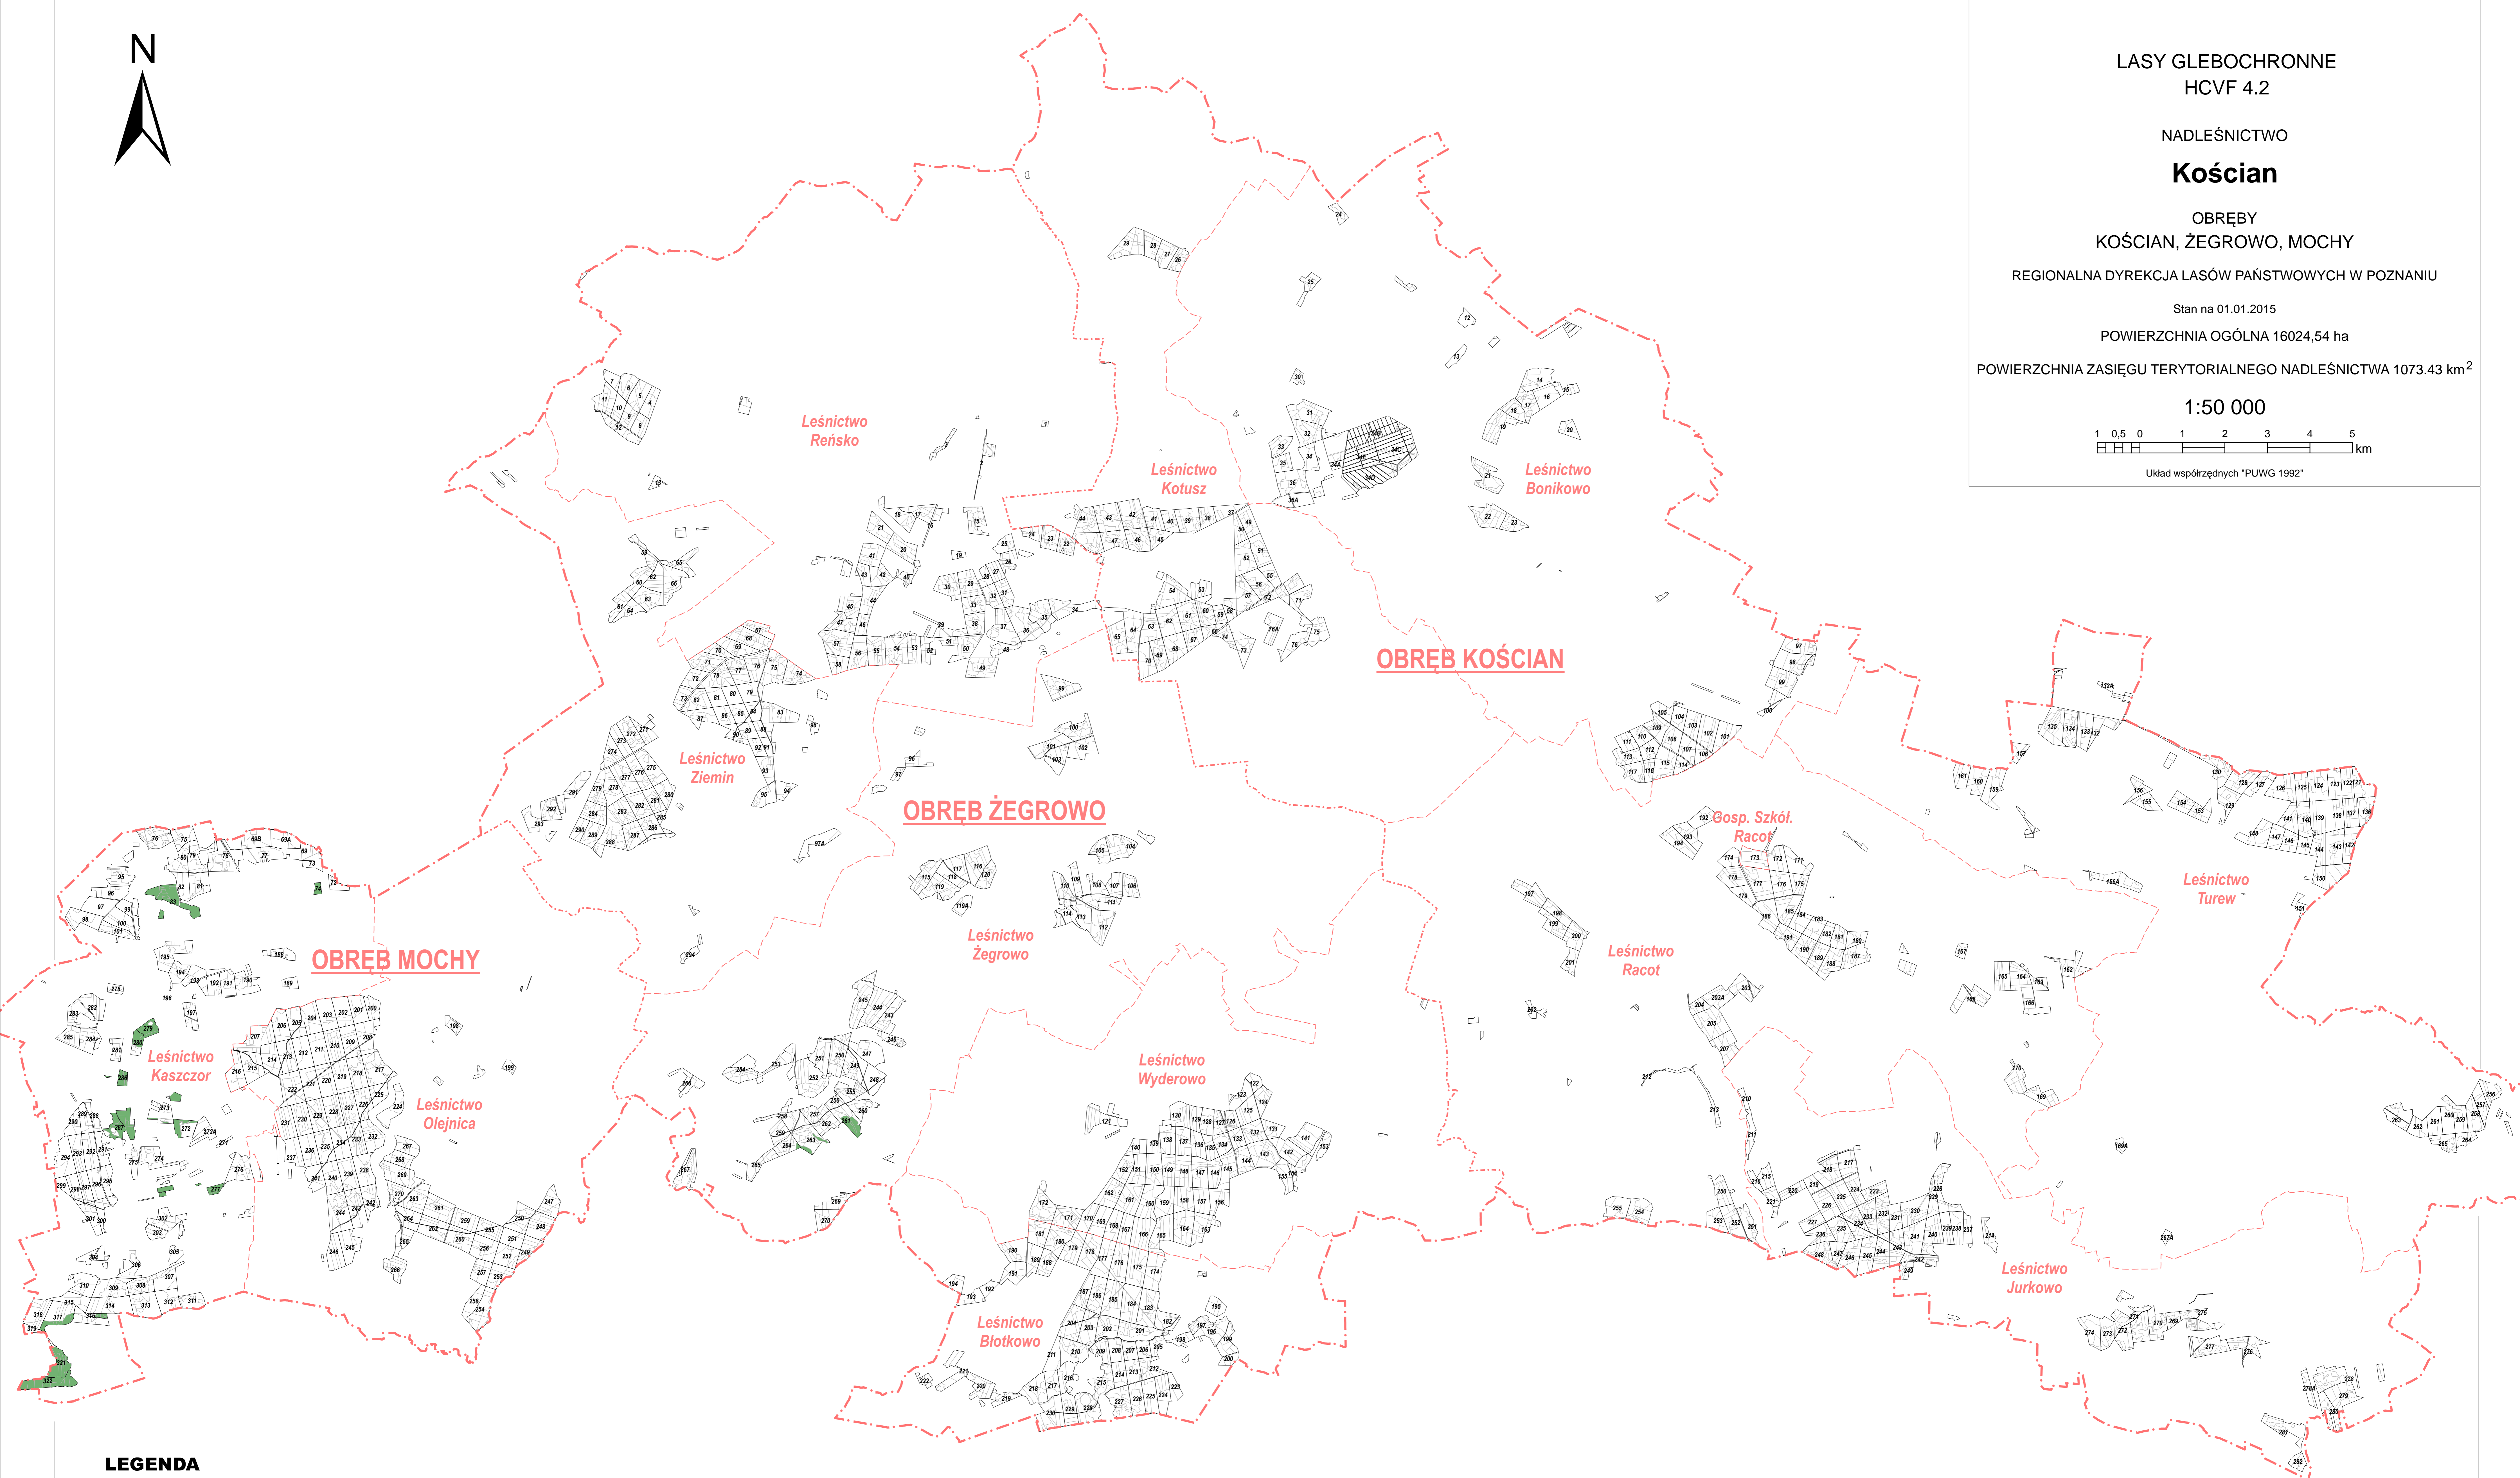

LASY GLEBOCHRONNE
HCVF 4.2

NADLEŚNICTWO

Kościan

OBRĘBY
KOŚCIAN, ŻEGROWO, MOCHY

REGIONALNA DYREKCJA LASÓW PAŃSTWOWYCH W POZNANIU

Stan na 01.01.2015

POWIERZCHNIA OGÓLNA 16024,54 ha

POWIERZCHNIA ZASIĘGU TERYTORIALNEGO NADLEŚNICTWA 1073.43 km²

1:50 000

Układ współrzędnych "PUWG 1992"

LEGENDA

HCVF4.2