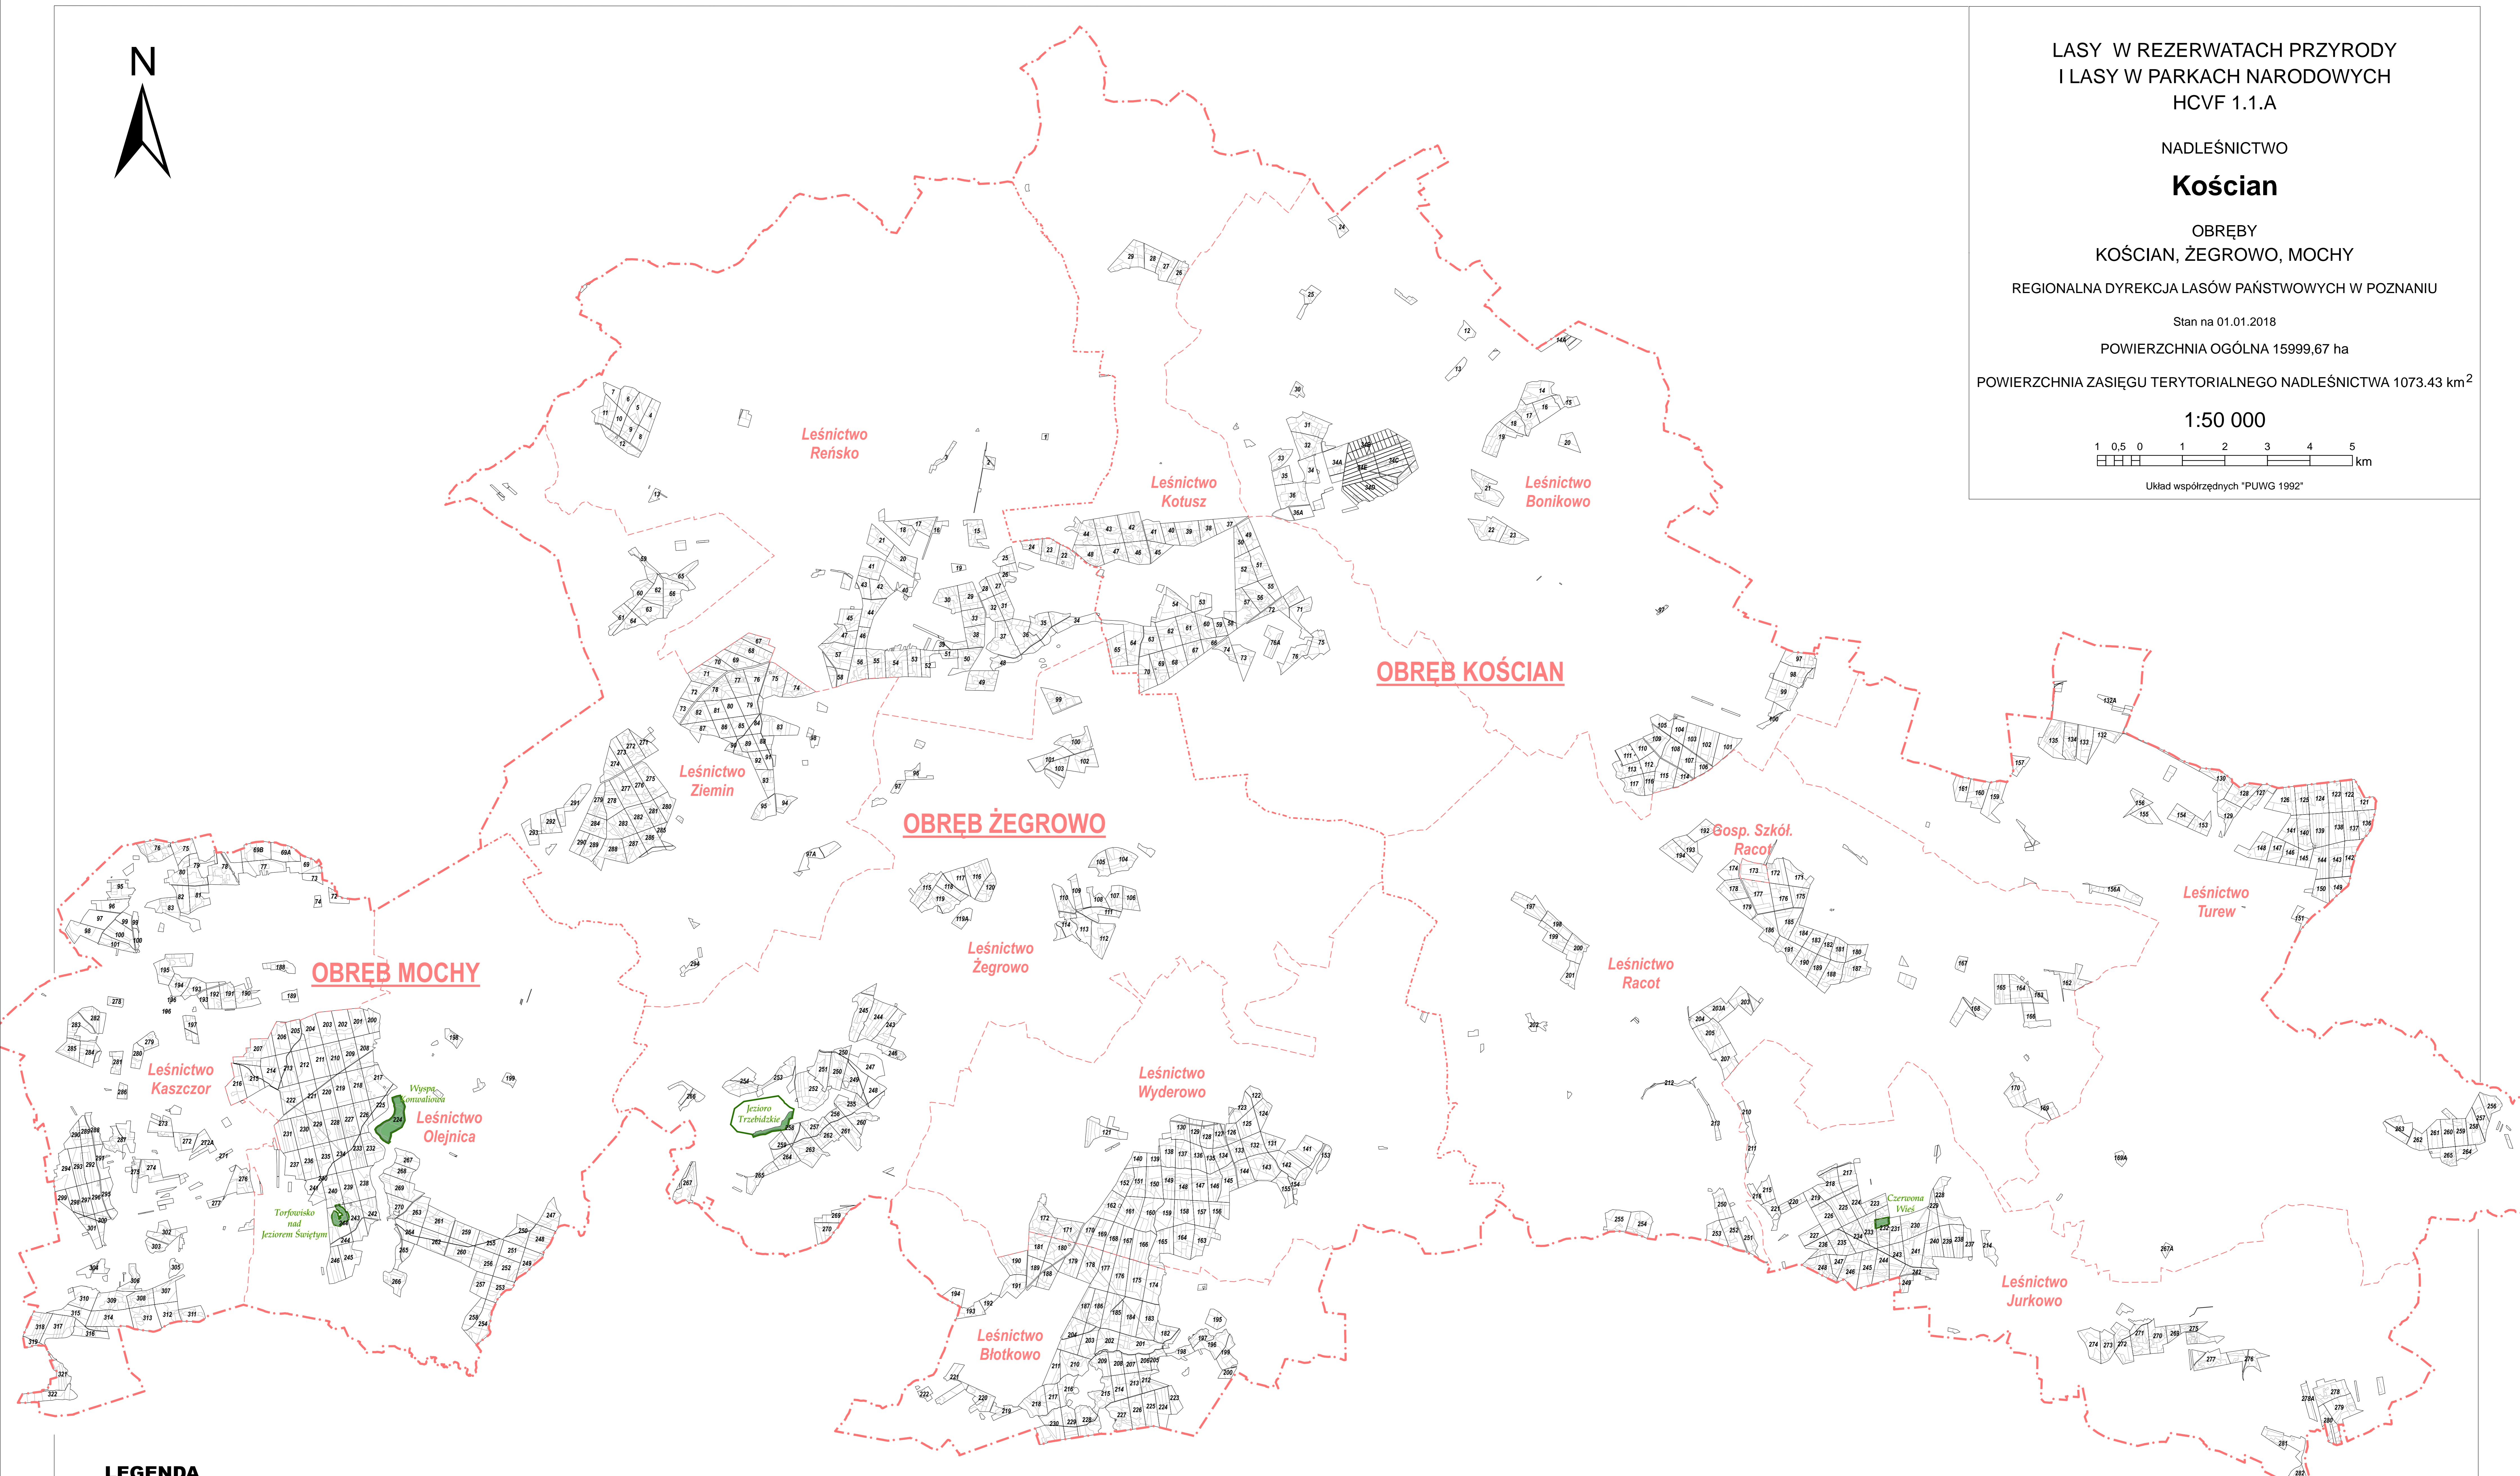

LASY W REZERWATACH PRZYRODY  
I LASY W PARKACH NARODOWYCH  
HCVF 1.1.A

NADLEŚNICTWO

**Kościan**

OBRĘBY  
KOŚCIAN, ŻEGROWO, MOCHY

REGIONALNA DYREKCJA LASÓW PAŃSTWOWYCH W POZNANIU

Stan na 01.01.2018

POWIERZCHNIA OGÓLNA 15999,67 ha

POWIERZCHNIA ZASIĘGU TERYTORIALNEGO NADLEŚNICTWA 1073.43 km<sup>2</sup>

1:50 000

Układ współrzędnych "PUWG 1992"

**LEGENDA**

-  HCVF1.1.a
-  Rezerwy