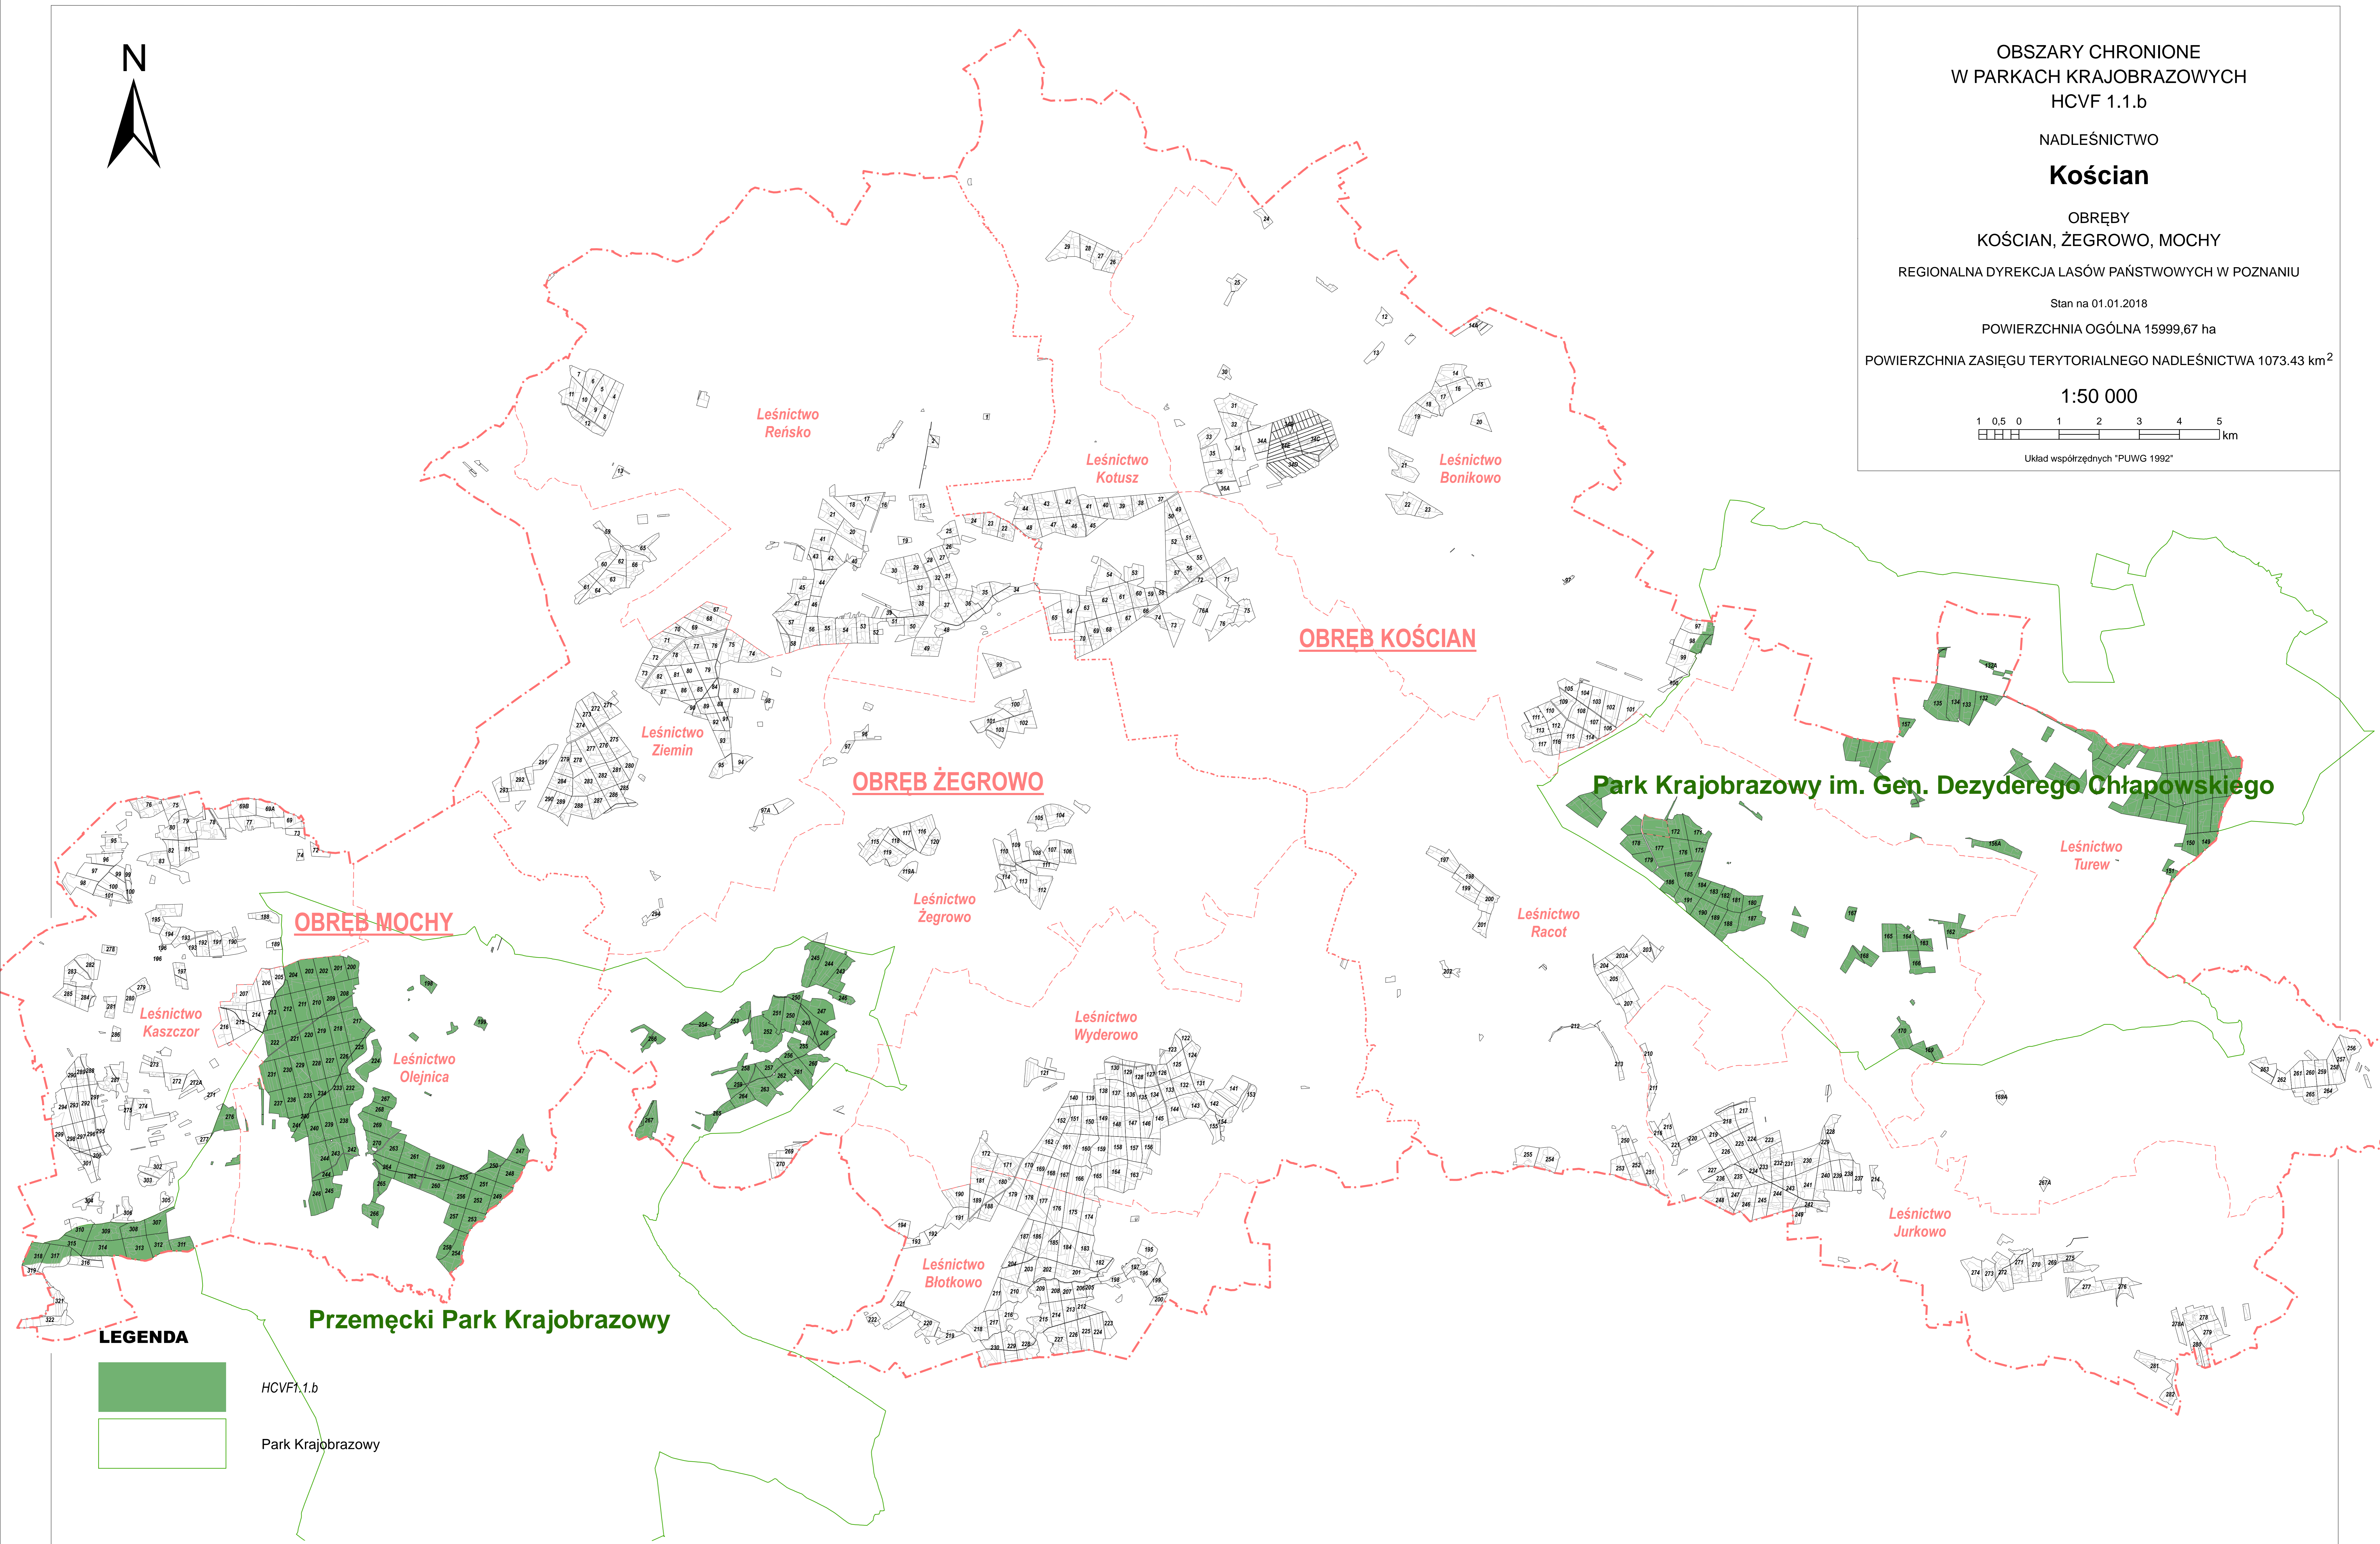

OBSZARY CHRONIONE
W PARKACH KRAJOBRAZOWYCH
HCVF 1.1.b

NADLEŚNICTWO

Kościan

OBRĘBY
KOŚCIAN, ŻEGROWO, MOCHY

REGIONALNA DYREKCJA LASÓW PAŃSTWOWYCH W POZNANIU

Stan na 01.01.2018

POWIERZCHNIA OGÓLNA 15999,67 ha

POWIERZCHNIA ZASIĘGU TERYTORIALNEGO NADLEŚNICTWA 1073.43 km²

1:50 000

Układ współrzędnych "PUWG 1992"

LEGENDA

-  HCVF1.1.b
-  Park Krajobrazowy