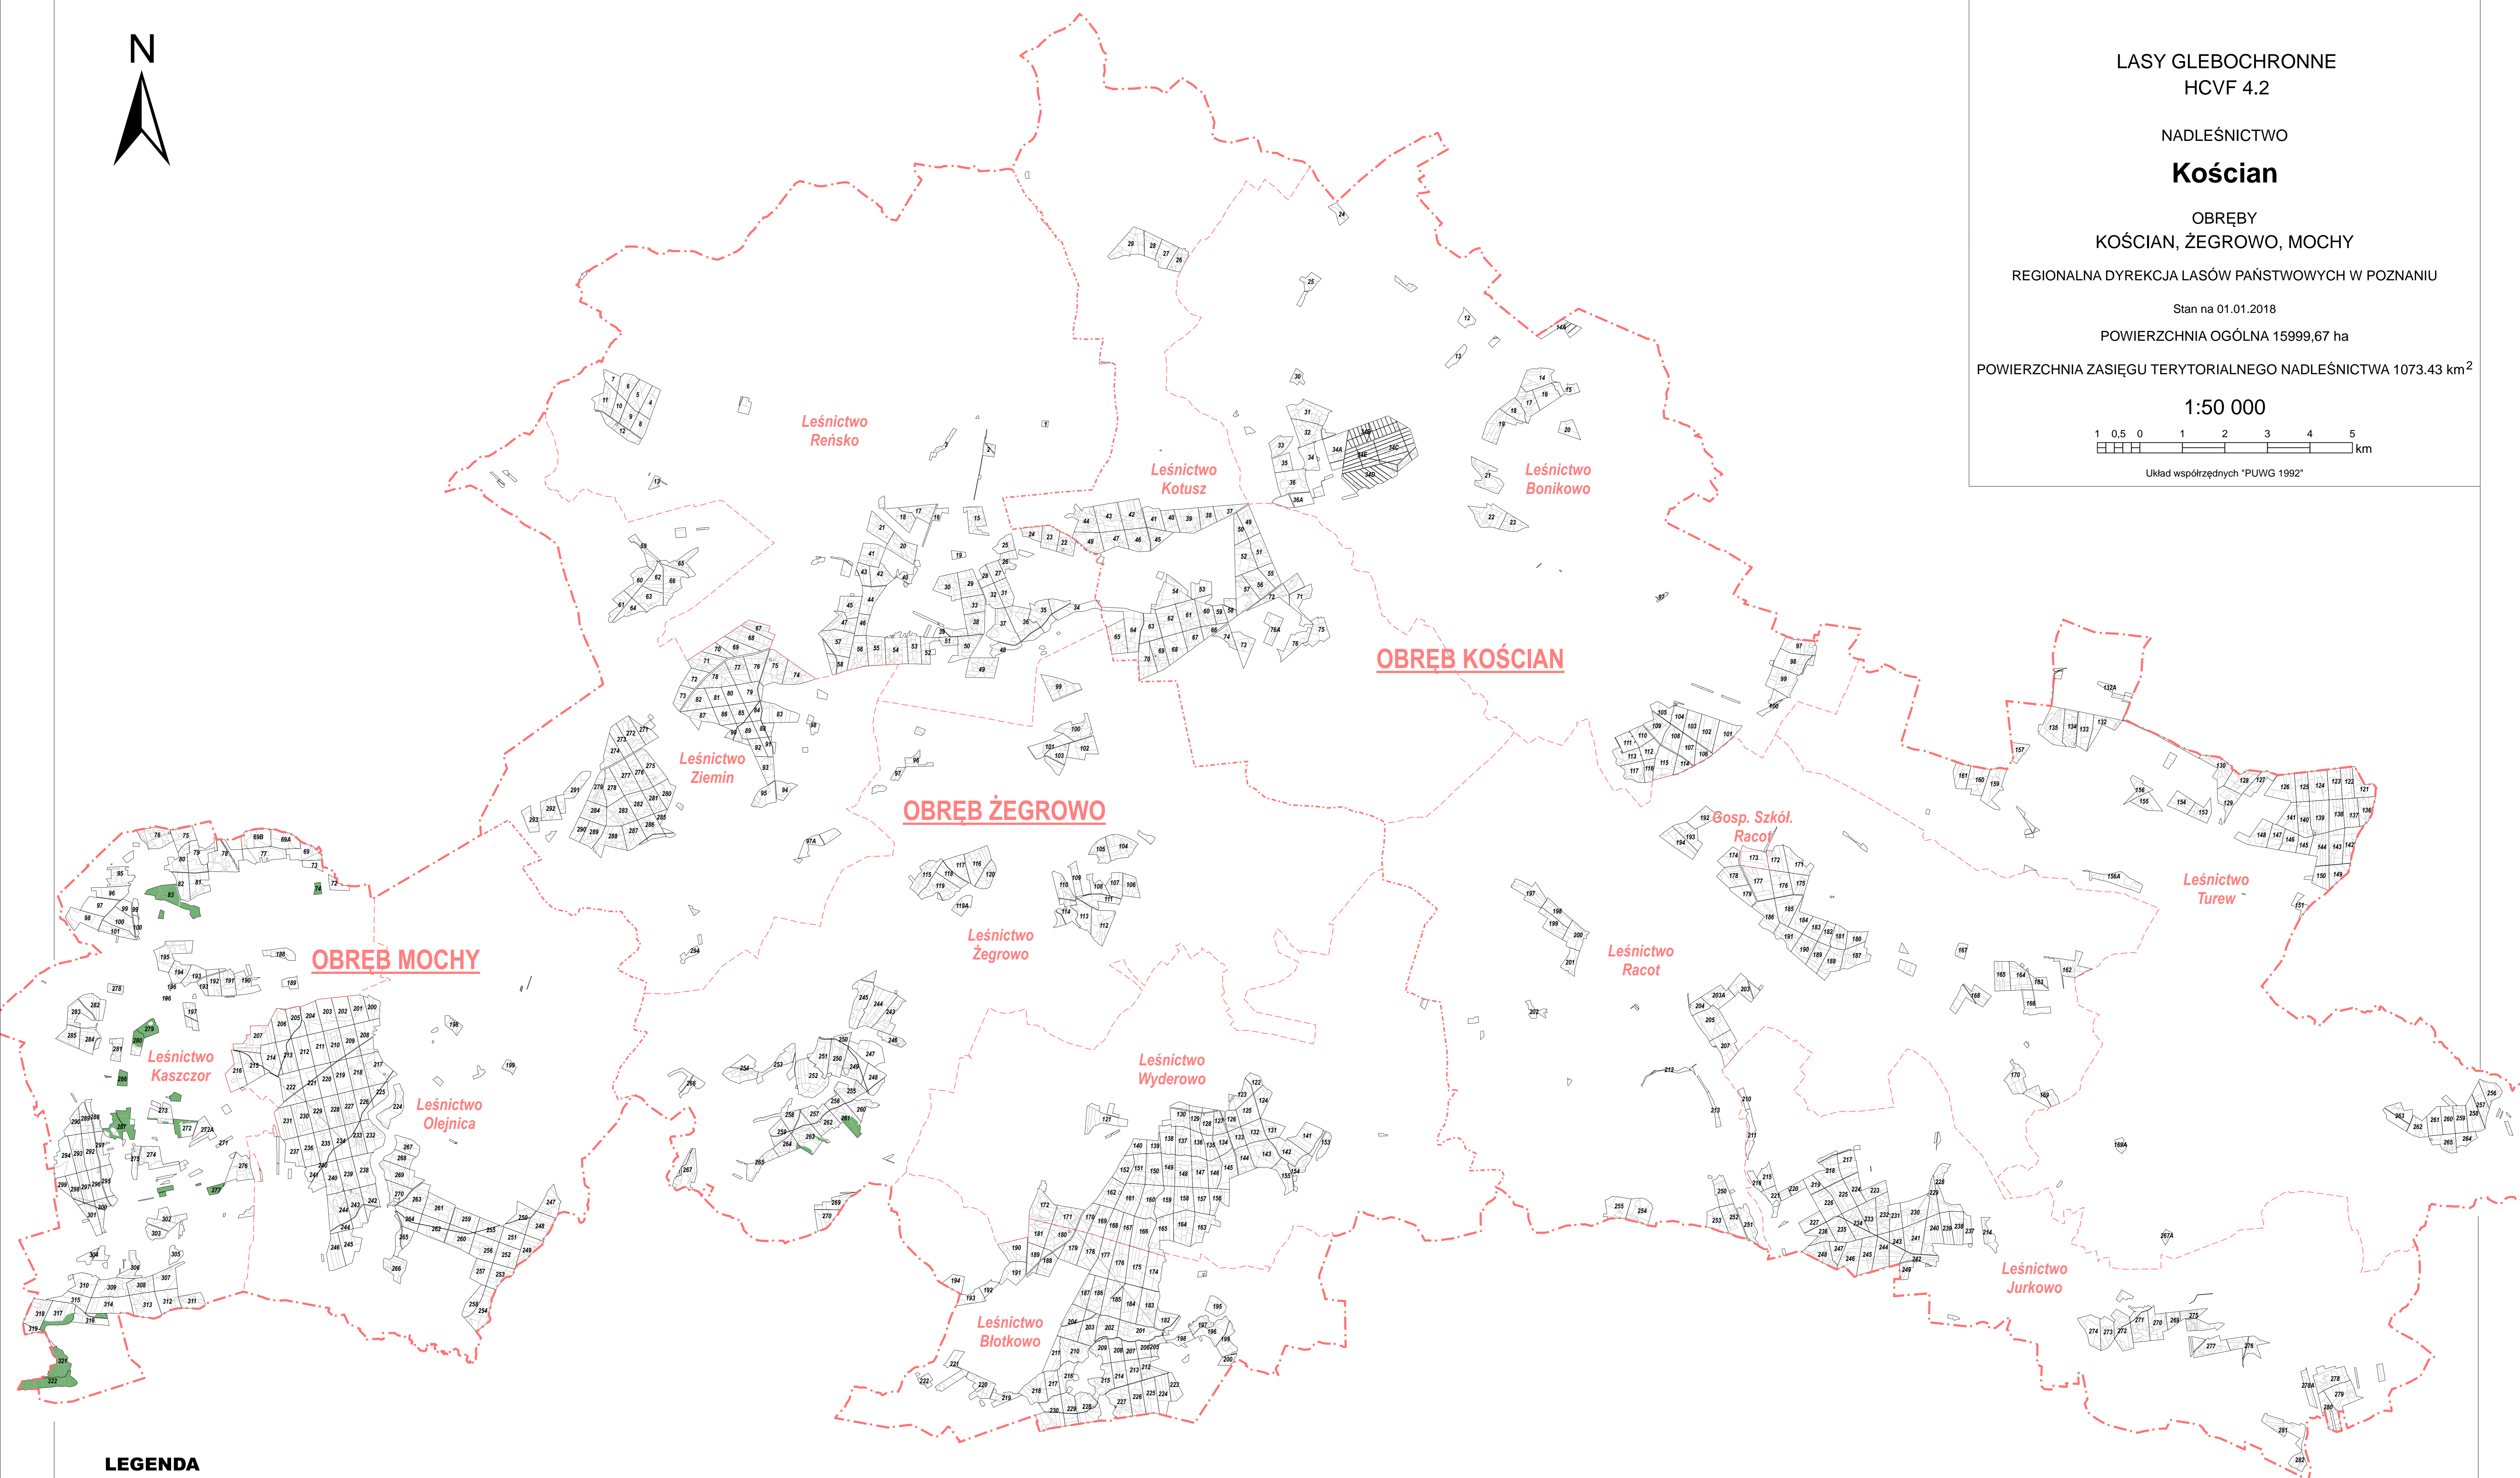

LASY GLEBOCHRONNE
HCVF 4.2

NADLEŚNICTWO

Kościan

OBRĘBY

KOŚCIAN, ŻEGROWO, MOCHY

REGIONALNA DYREKCJA LASÓW PAŃSTWOWYCH W POZNANIU

Stan na 01.01.2018

POWIERZCHNIA OGÓLNA 15999,67 ha

POWIERZCHNIA ZASIĘGU TERYTORIALNEGO NADLEŚNICTWA 1073.43 km²

1:50 000

Układ współrzędnych "PUWG 1992"

LEGENDA

HCVF4.2