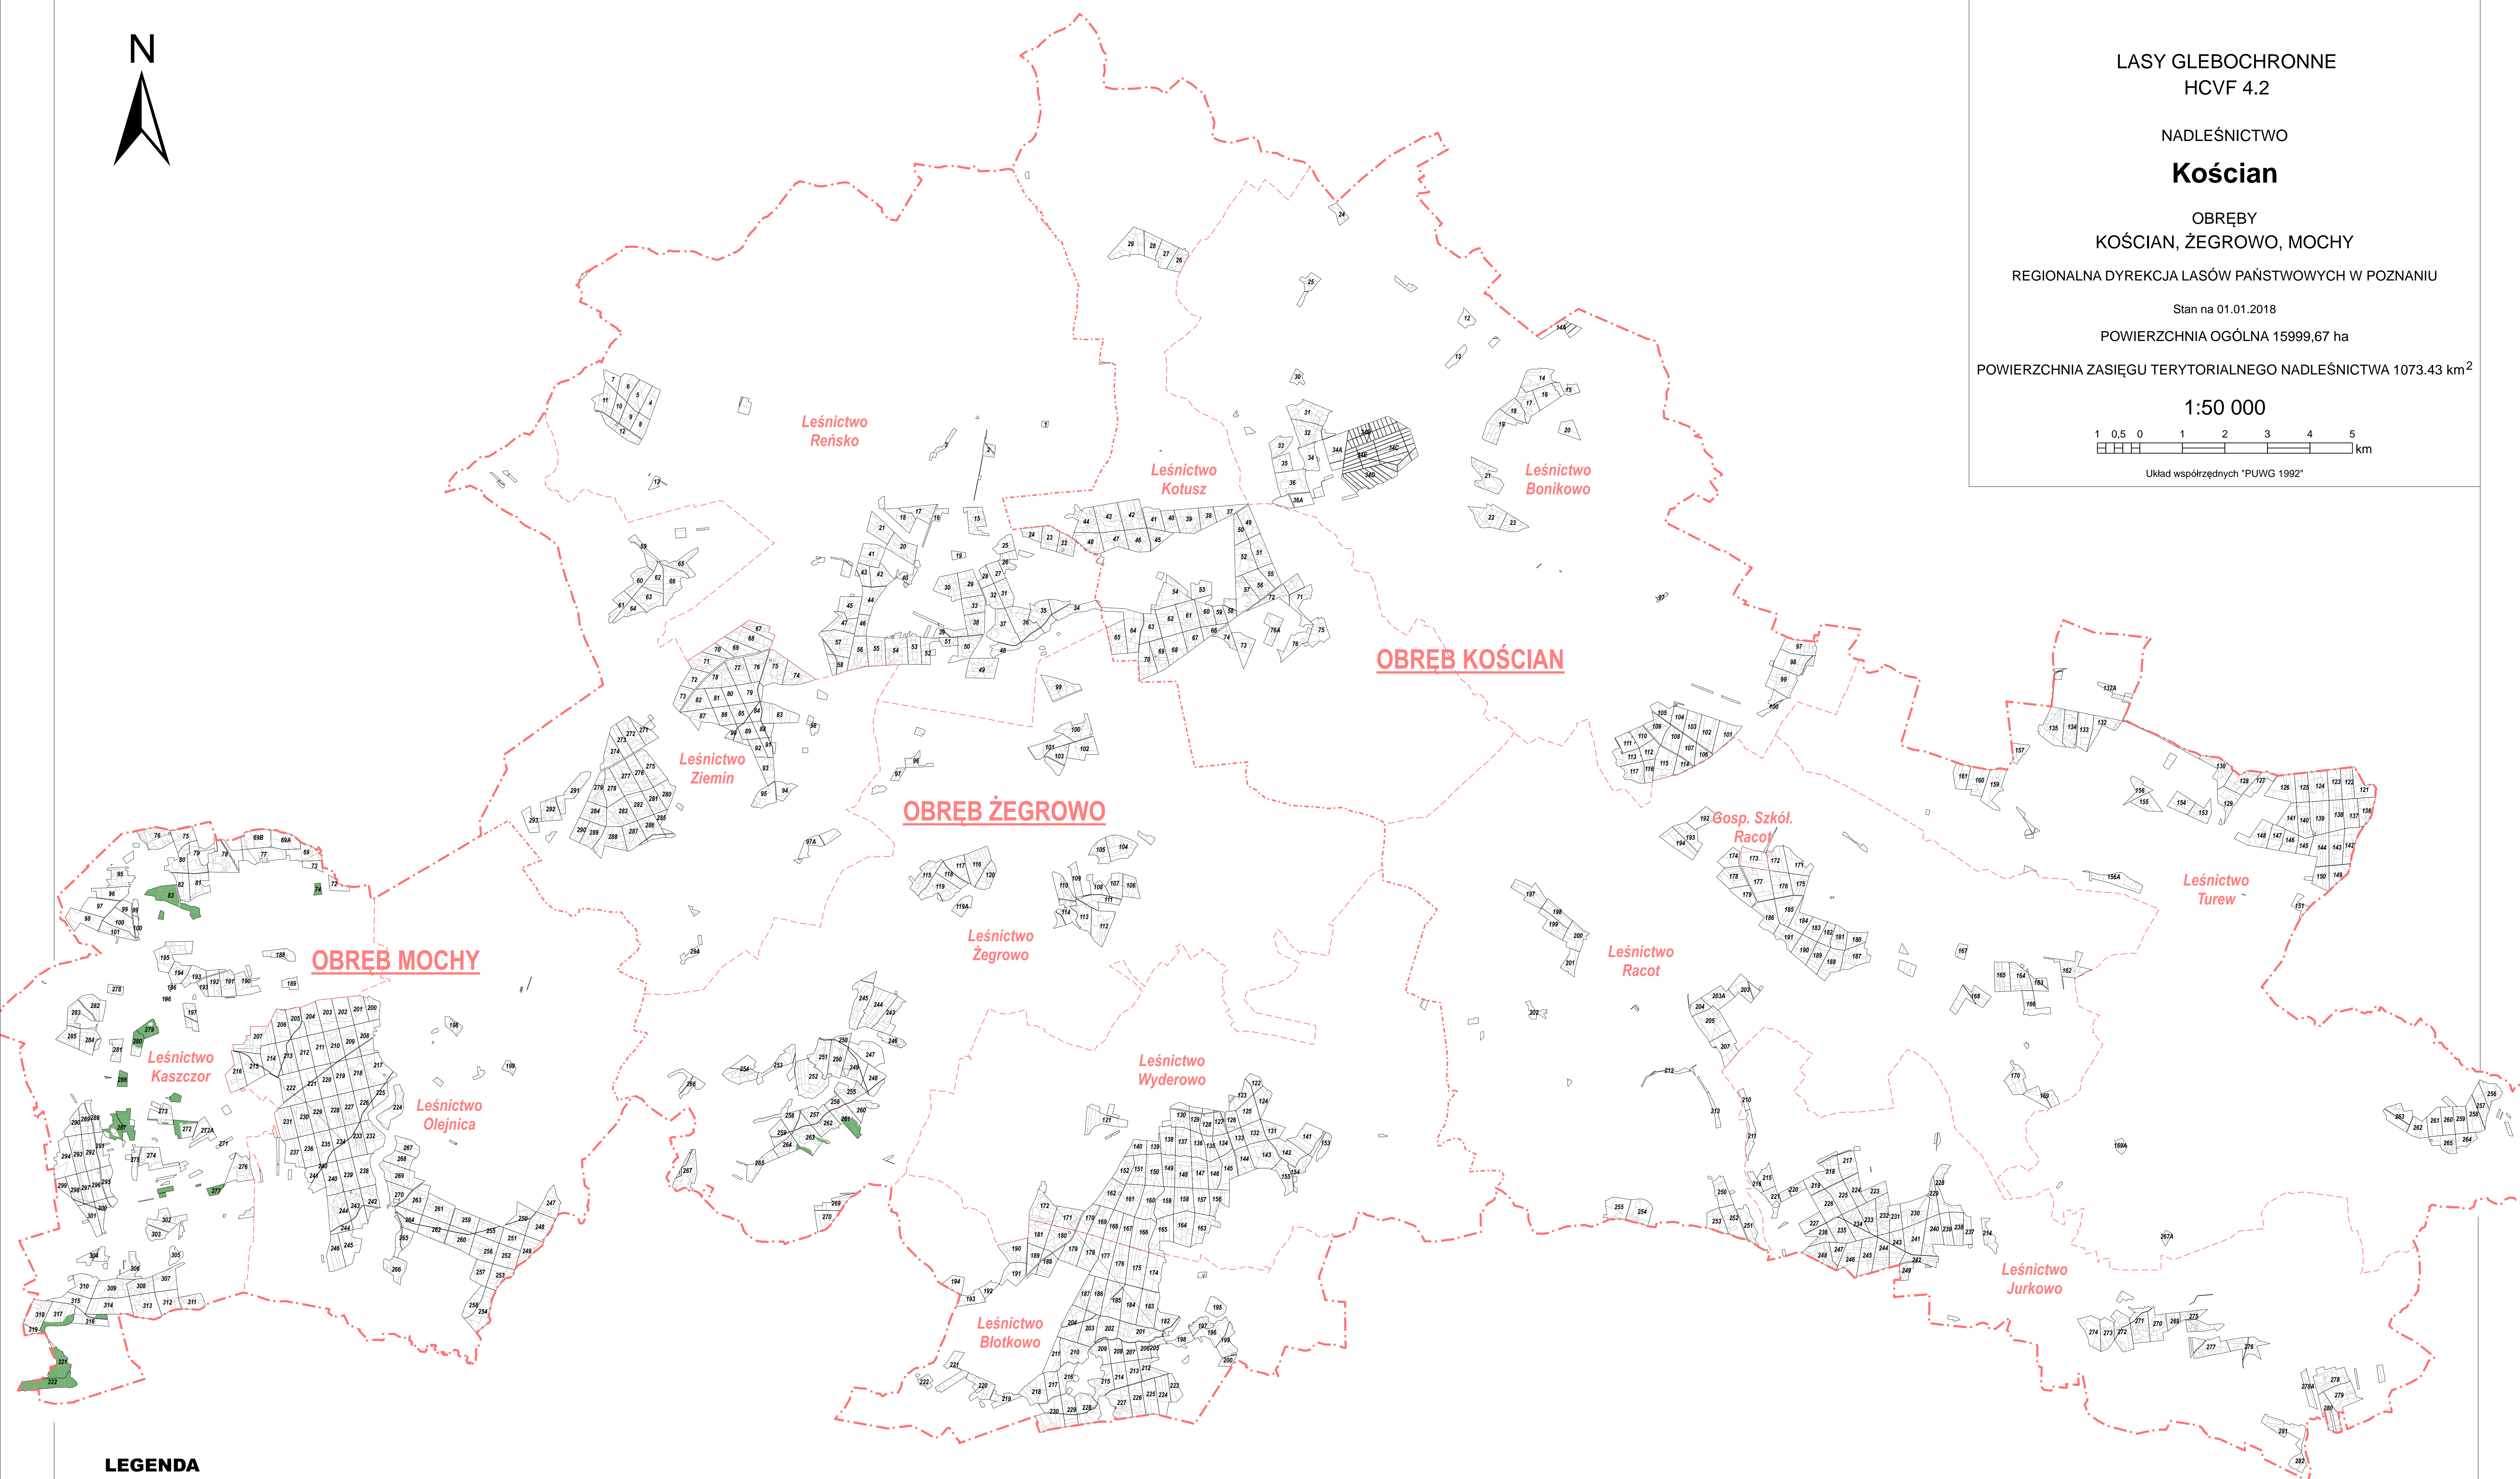

LASY GLEBOCHRONNE
HCVF 4.2

NADLEŚNICTWO

Kościan

OBRĘBY

KOŚCIAN, ŻEGROWO, MOCHY

REGIONALNA DYREKCJA LASÓW PAŃSTWOWYCH W POZNANIU

Stan na 01.01.2018

POWIERZCHNIA OGÓLNA 15999,67 ha

POWIERZCHNIA ZASIĘGU TERYTORIALNEGO NADLEŚNICTWA 1073.43 km²

1:50 000

Układ współrzędnych "PUWG 1992"

LEGENDA

HCVF4.2