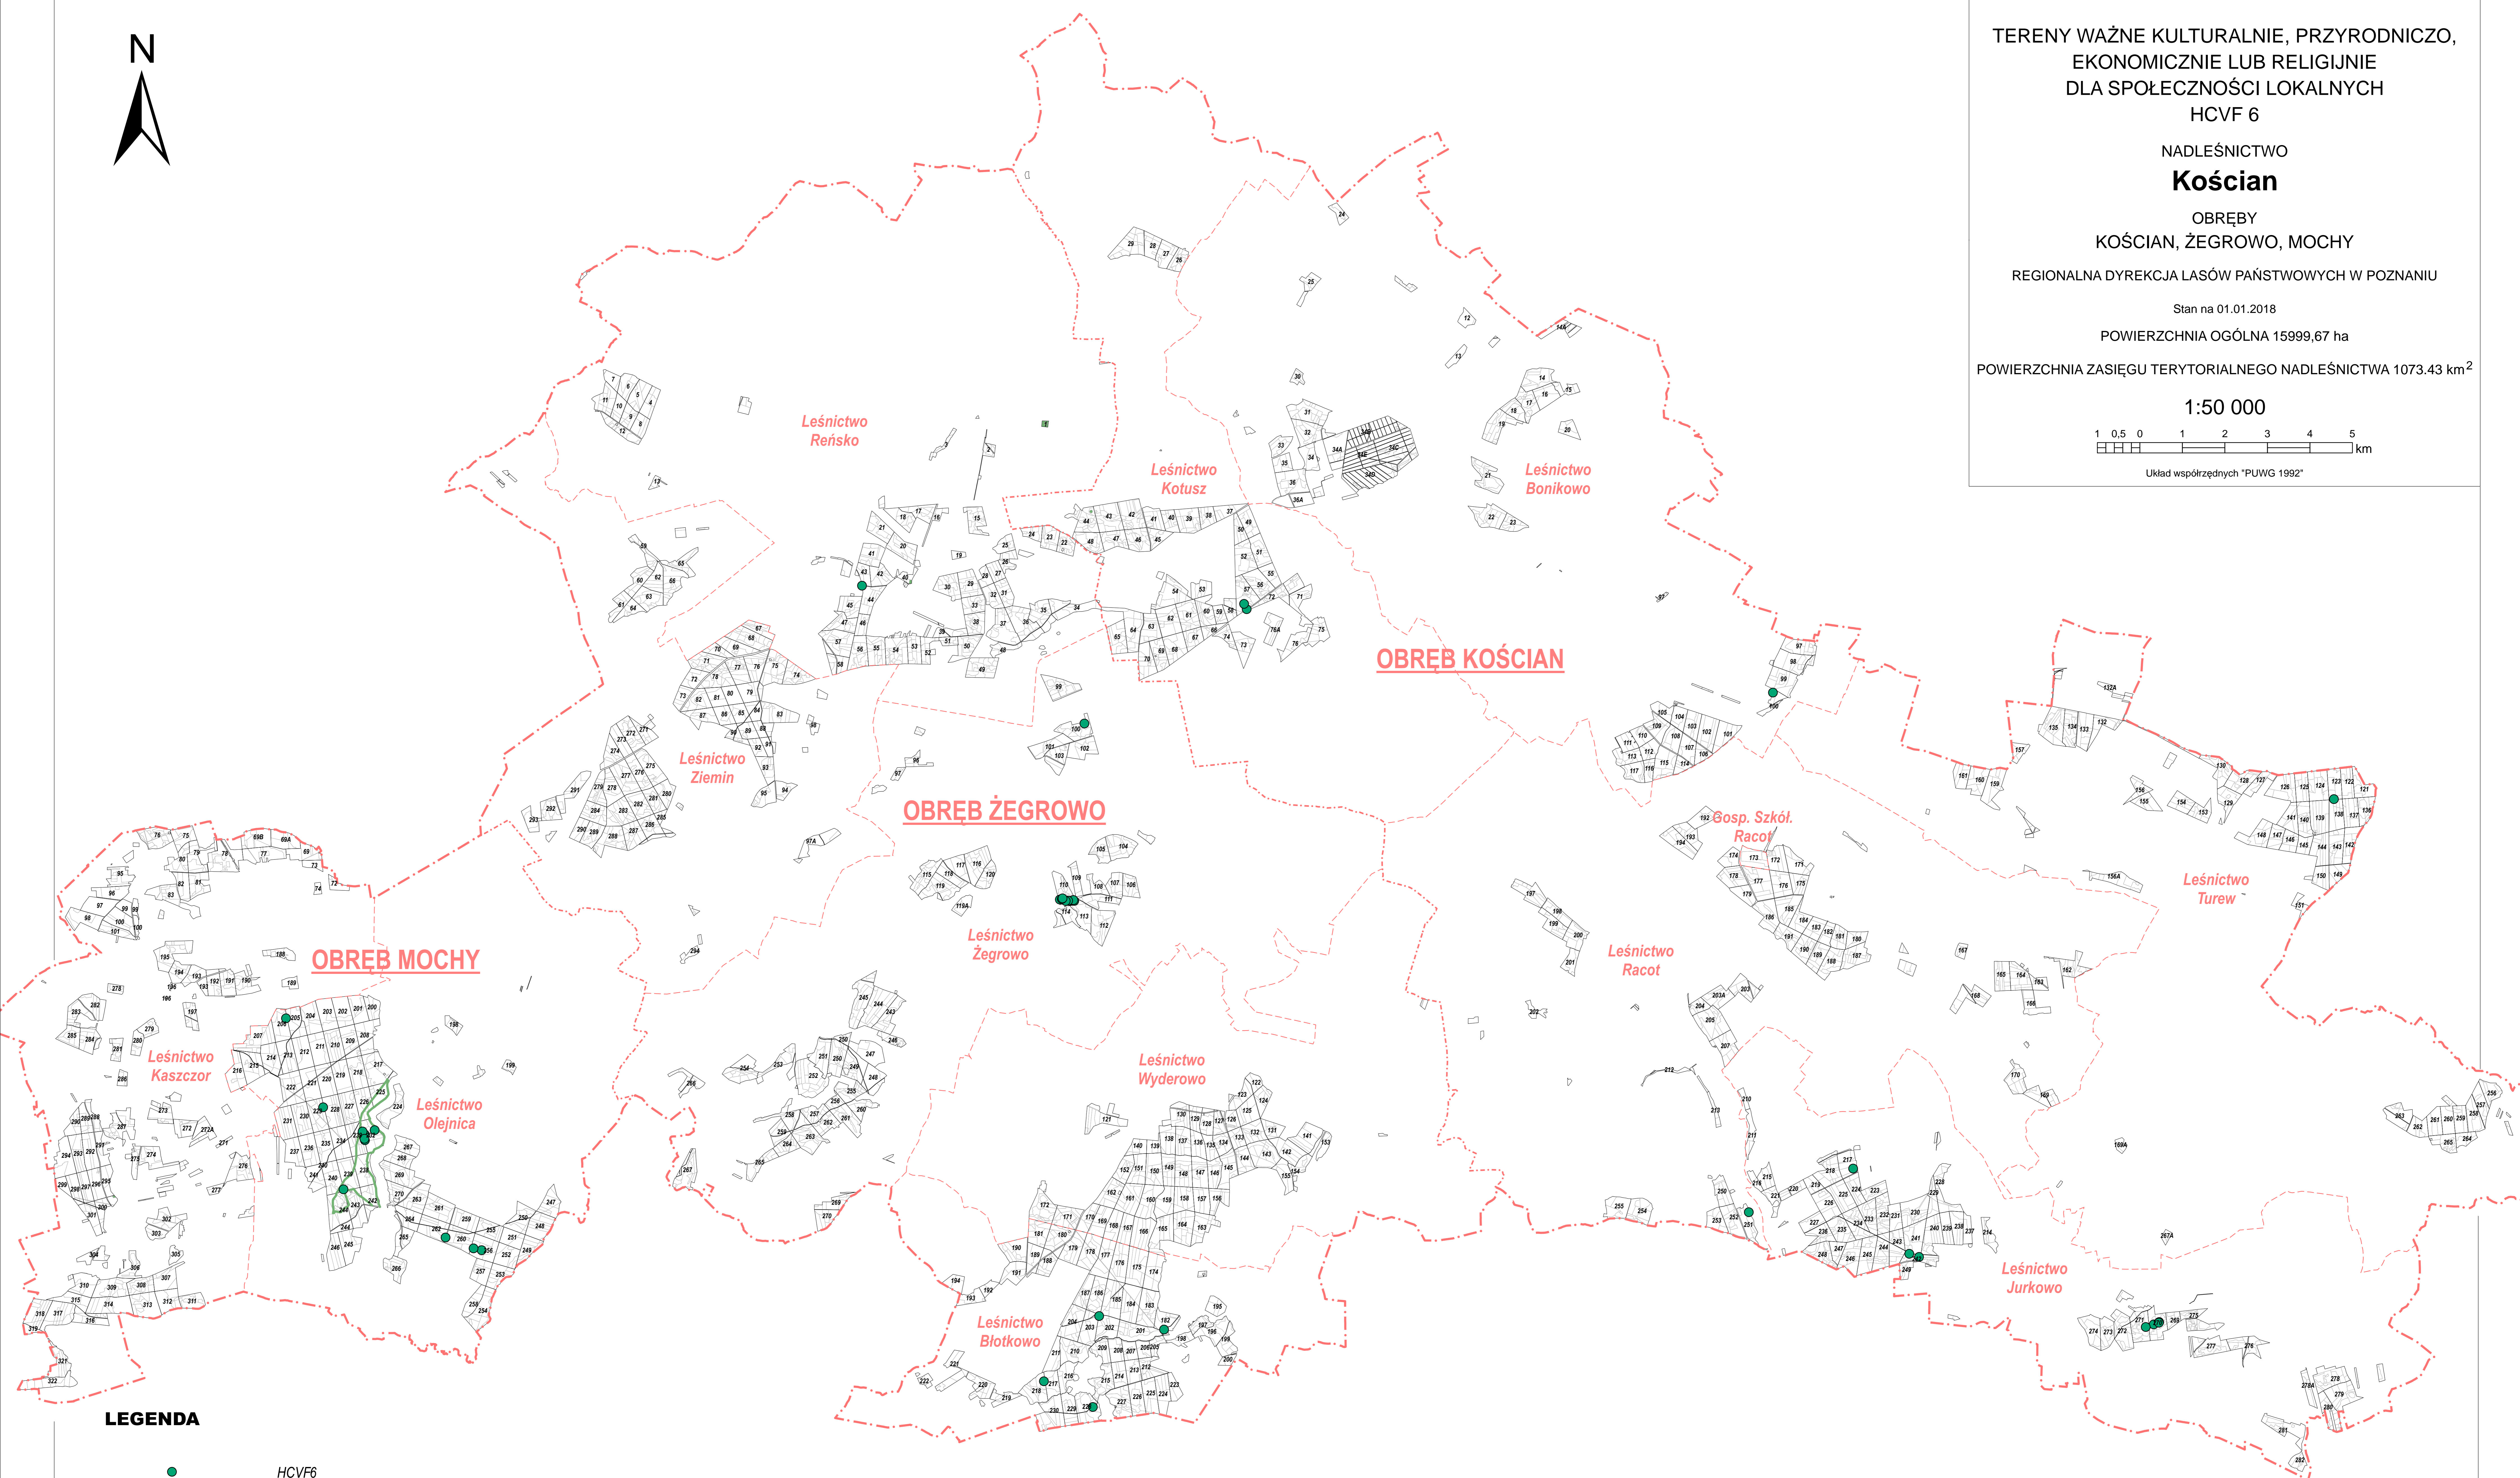

TERENY WAŻNE KULTURALNIE, PRZYRODNICZO,
EKONOMICZNIE LUB RELIGIJNIE
DLA SPOŁECZNOŚCI LOKALNYCH
HCVF 6

NADLEŚNICTWO

Kościan

OBRĘBY

KOŚCIAN, ŻEGROWO, MOCHY

REGIONALNA DYREKCJA LASÓW PAŃSTWOWYCH W POZNANIU

Stan na 01.01.2018

POWIERZCHNIA OGÓLNA 15999,67 ha

POWIERZCHNIA ZASIĘGU TERYTORIALNEGO NADLEŚNICTWA 1073.43 km²

1:50 000

Układ współrzędnych "PUWG 1992"

LEGENDA

● HCVF6

— HCVF6

■ HCVF6