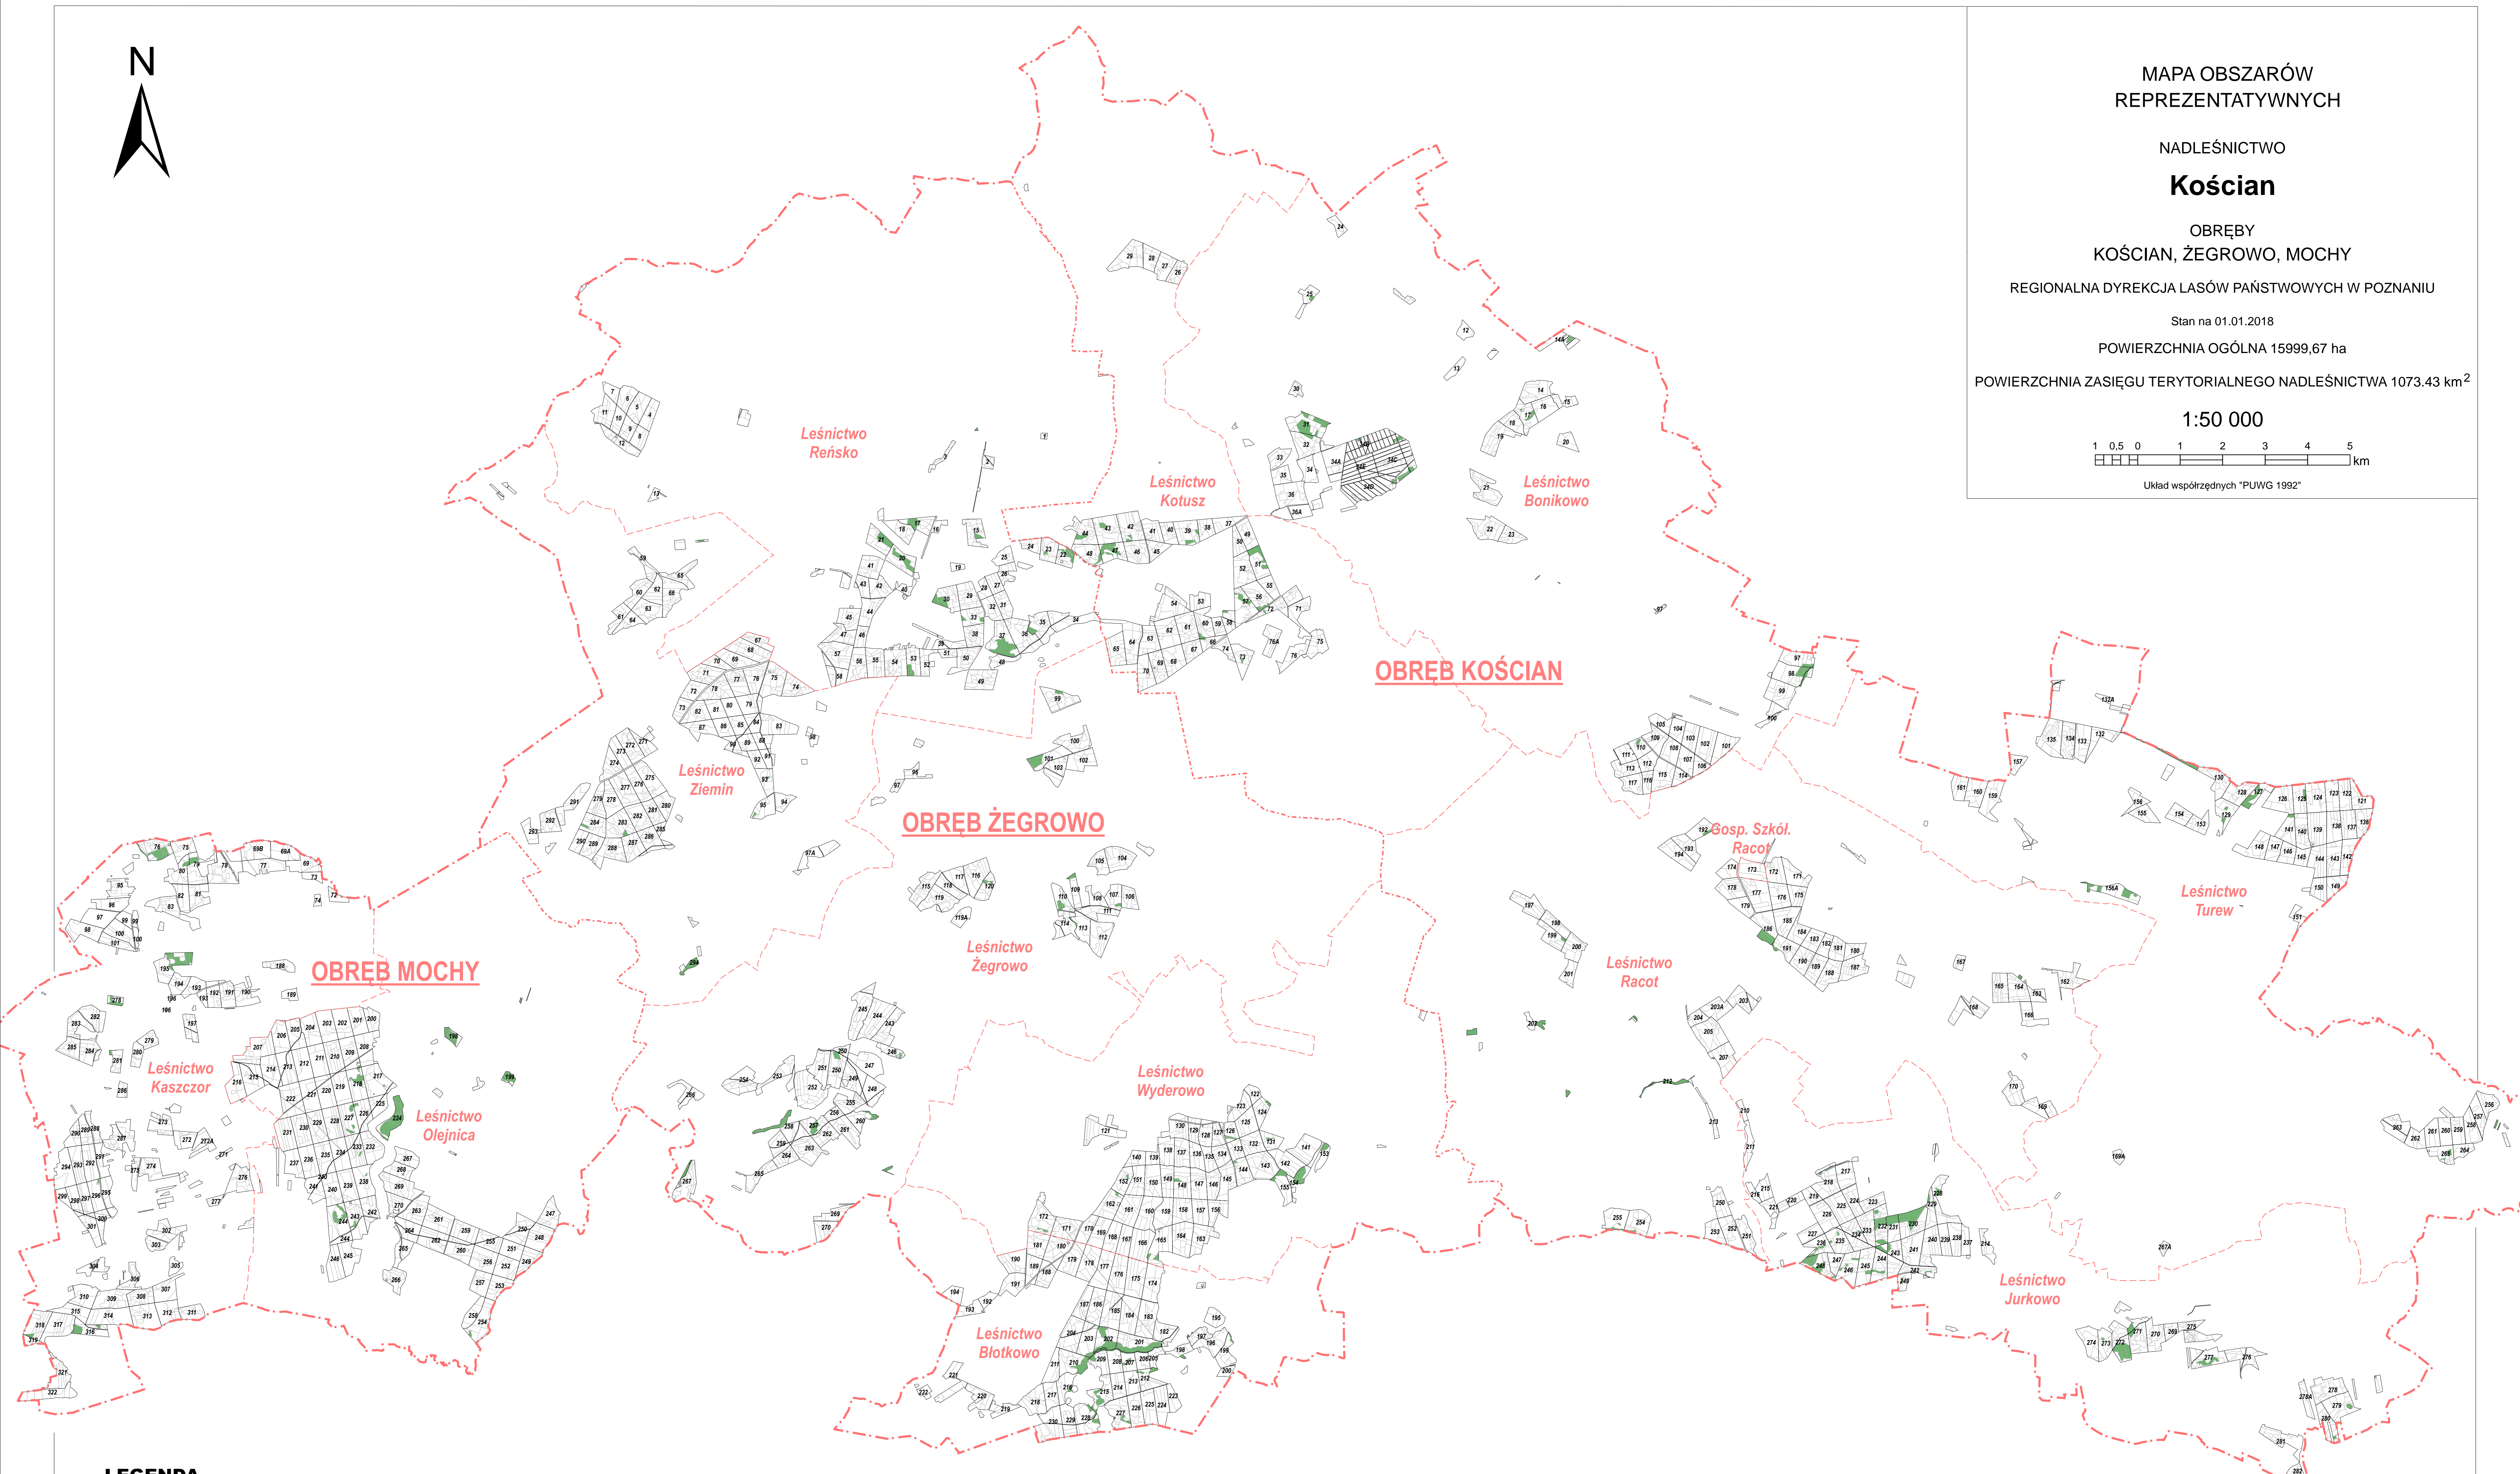

MAPA OBSZARÓW
REPREZENTATYWNYCH

NADLEŚNICTWO

Kościan

OBRĘBY

KOŚCIAN, ŻEGROWO, MOCHY

REGIONALNA DYREKCJA LASÓW PAŃSTWOWYCH W POZNANIU

Stan na 01.01.2018

POWIERZCHNIA OGÓLNA 15999,67 ha

POWIERZCHNIA ZASIĘGU TERYTORIALNEGO NADLEŚNICTWA 1073.43 km²

1:50 000

Układ współrzędnych "PUWG 1992"

LEGENDA

obszary reprezentatywne